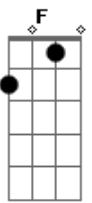

© ukulele-chords.com