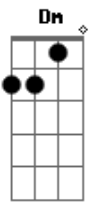

© ukulele-chords.com