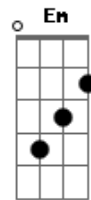

© ukelele-chords.com