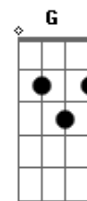

© ukulele-chords.com