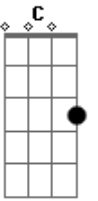

© ukulele-chords.com