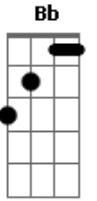

© ukulele-chords.com