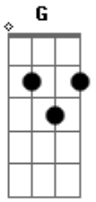

© ukulele-chords.com