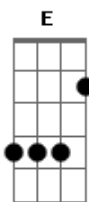

Kelly & Vitor - Acabei de Chegar

Tom: A
Intro: A D Gbm
E D A

[Primeira Parte]

A D
Mais de uma semana longe de você
Gbm
Coração chamando querendo te ver
E D
Não consigo explicar
A D
Pego o telefone esperando ler
Gbm
Só uma mensagem vindo de você
E D
Pra poder acabar

[Solo] A D Gbm
E D A

Acordes

© ukulele-chords.com

© ukulele-chords.com

© ukulele-chords.com

© ukulele-chords.com