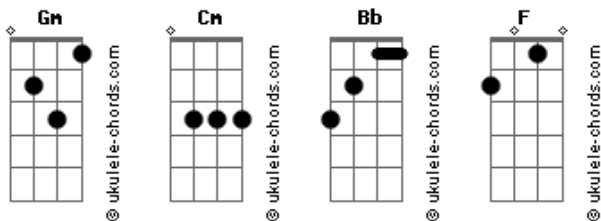

Keli Bertan - Dupla de Bar

tom:

Intro: Cm Gm Bb F

Cm Gm
Toda vez um rolê diferente
Pra aumentar o risco de te encontrar
Cm Gm
Sexta-feira, sábado e Domingo
Vou pra rua, tô bebendo, não quero lembrar

Cm Gm
Achei que ia ligar de volta
Bater na minha porta
Pedir pra voltar
Cm Gm
Cadê minha dupla de bar?
Carreira solo pra mim não vai funcionar

Cm
Todo dia tô bebendo, tô chorando
Tô torcendo pra tu me chamar
Cm Gm
Posta alguma coisa, manda uma indireta
Tô te stalkeando do lado de cá

Cm Gm
Ai ai ai ai ai ai ai ai
Bb F
Cadê minha dupla de bar
Cm Gm
Ai ai ai ai ai ai ai ai

Acordes

Bb F
Carreira solo pra mim não vai dar

[Solo] Cm Gm Bb F
Cm Gm Bb F

Cm Gm
Achei que ia ligar de volta
Bater na minha porta
Pedir pra voltar
Cm Gm
Cadê minha dupla de bar?
Carreira solo pra mim não vai funcionar