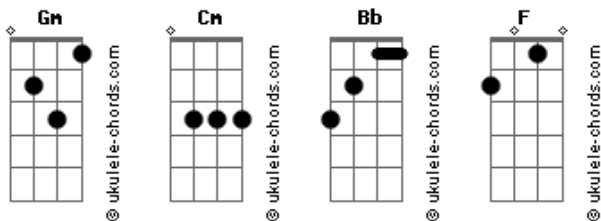

Keli Bertan - Dupla de Bar

tom:

Intro: Cm Gm Bb F

Cm Gm
Toda vez um rolê diferente
Pra aumentar o risco de te encontrar
Cm Gm
Sexta-feira, sábado e Domingo
Vou pra rua, tô bebendo, não quero lembrar

Cm Gm
Achei que ia ligar de volta
Bater na minha porta
Pedir pra voltar
Cm Gm
Cadê minha dupla de bar?
Carreira solo pra mim não vai funcionar

Cm
Todo dia tô bebendo, tô chorando
Tô torcendo pra tu me chamar
Cm Gm
Posta alguma coisa, manda uma indireta
Tô te stalkeando do lado de cá

Cm Gm
Ai ai ai ai ai ai ai ai
Bb F
Cadê minha dupla de bar
Cm Gm
Ai ai ai ai ai ai ai ai

Acordes

Bb F
Carreira solo pra mim não vai dar

[Solo] Cm Gm Bb F
Cm Gm Bb F

Cm Gm
Achei que ia ligar de volta
Bater na minha porta
Pedir pra voltar
Cm Gm
Cadê minha dupla de bar?
Carreira solo pra mim não vai funcionar

Cm
Todo dia tô bebendo, tô chorando
Tô torcendo pra tu me chamar
Cm Gm
Posta alguma coisa, manda uma indireta
Tô te stalkeando do lado de cá

Cm Gm
Ai ai ai ai ai ai ai ai
Bb F
Cadê minha dupla de bar
Cm Gm
Ai ai ai ai ai ai ai ai
Bb F
Carreira solo pra mim não vai dar

[Final] Cm Gm Bb F
Cm Gm Bb F Gm