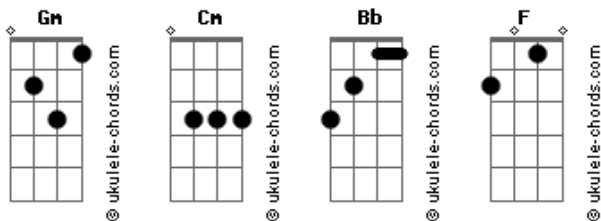

Keli Bertan - Dupla de Bar

tom:

Intro: Cm Gm Bb F

Cm Gm
Toda vez um rolê diferente
Pra aumentar o risco de te encontrar
Cm Gm
Sexta-feira, sábado e Domingo
Vou pra rua, tô bebendo, não quero lembrar

Cm Gm
Achei que ia ligar de volta
Bb
Bater na minha porta
F
Pedir pra voltar
Cm Gm
Cadê minha dupla de bar?
Bb F
Carreira solo pra mim não vai funcionar

Cm
Todo dia tô bebendo, tô chorando
Bb F
Tô torcendo pra tu me chamar
Cm Gm
Posta alguma coisa, manda uma indireta
Bb F
Tô te stalkeando do lado de cá

Cm Gm
Ai ai ai ai ai ai ai ai
Bb F
Cadê minha dupla de bar
Cm Gm
Ai ai ai ai ai ai ai ai

Acordes

Bb F
Carreira solo pra mim não vai dar

[Solo] Cm Gm Bb F
Cm Gm Bb F

Cm Gm
Achei que ia ligar de volta
Bb
Bater na minha porta
F
Pedir pra voltar
Cm Gm
Cadê minha dupla de bar?
Bb F
Carreira solo pra mim não vai funcionar