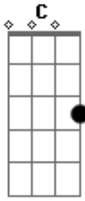

Keila Taveira - A Aulinha Terminou

tom:

C

Tchau, Tchau, Tchau, a aulinha terminou

Dm

C

Tchau, Tchau, Tchau, mande um beijo com amor

C

Dm

Tchau, Tchau, Tchau, a aulinha terminou

G

C

Tchau, Tchau, Tchau, mande um beijo com amor

Acordes

© ukulele-chords.com

© ukulele-chords.com