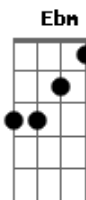

© ukulele-chords.com