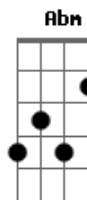

© ukulele-chords.com