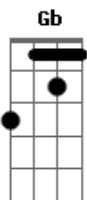

Ke Personajes - Lo Que Me Duele / Y Qué Pasó

tom: Gb

Gb

Me pediste que no fuera a dejarte
Db Ebm
Me juraste que eterno era tu amor
Db B Abm
Y que me dabas a manos llenas tu cariño
B Db
Y que conmigo te sentías vibrar
Gb
Te burlaste, me engañaste como a un niño
Db Ebm
Quien partiera hacia otros brazos, fuiste tú
Db B Abm
Si no me amabas, ¿por qué tanta mentira?
B Db
¿Por qué pediste que no te fuera a dejar?
Gb

Lo que me duele Db
Es que no hayas tenido el valor
Abm
Y decirme frente a frente Db
B
Que solo para ti era un juego de ti para mí
Gb
Lo que me duele Db
Es que no hayas tenido el valor
Abm
Y decirme frente a frente Db
B
Que solo para ti era un juego de ti para mí
¿Y qué paso con tu amor?
Tanto cariño, ¿dónde fue a parar?

Acordes