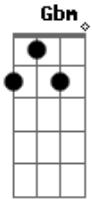

© ukulele-chords.com