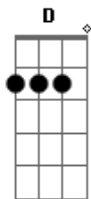

© ukulele-chords.com