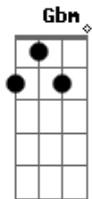

© ukulele-chords.com