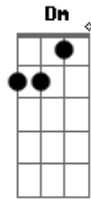

© ukulele-chords.com