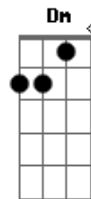

© ukulele-chords.com