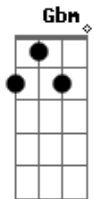

© ukulele-chords.com