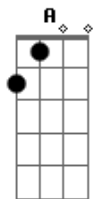

kchiporros - Ana Lucia

Tom: A

A Gbm
Ana Lucía, Se pasa todo el día en correrías
Tratando de encontrar alguna dirección
En busca de su propia melodía
A Gbm
Ana Lucía, Se mueve como una bala pérdida
Camina como quién no supo del temblor
Es una nueva Ana cada día
A Gbm
Y aunque la vida, No es un destino es una recorrida
Es entender que todo tiene conexión
Y que no hay que temer a las caídas
D Dm A
Ella es clara, es oscura, fatal
E Gbm
Quiero verla hoy, quiero verla hoy
D Dm A
Ella es pura locura, infernal
E Gbm
Debo verla hoy, debo verla hoy
A Gbm

Ana Lucía, Fanática de la jardinería
Ha cosechado flores, ella ha sido el sol
Que prendió mecha a toda mi alegría
A Gbm
Ana Lucía, Mezcla de magia blanca y brujería
Prepara golosinas para ver mejor
Que siempre existe más de una salida
A
Y ojalá siga
Gbm
Rompiendo más barreras cada día
D
Incomodando a todos a su alrededor
E
Por lo mucho que brilla su energía
D Dm A
Ella es clara, es oscura y fatal
E Gbm
Quiero verla hoy, quiero verla hoy
D Dm A
Ella es pura locura infernal
E Gbm
Debo verla hoy, debo verla hoy
E A
Debo verla hoy, debo verla hoy

Acordes