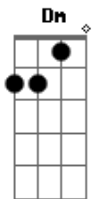

© ukulele-chords.com