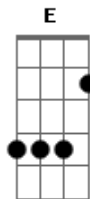

© ukulele-chords.com