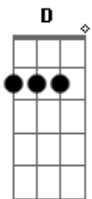

© ukulele-chords.com