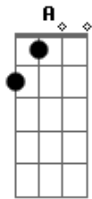

kchiporros - Ana Lucia

Tom: A

A Gbm
Ana Lucía, Se pasa todo el día en correrías
Tratando de encontrar alguna dirección
En busca de su propia melodía
A Gbm
Ana Lucía, Se mueve como una bala pérdida
Camina como quién no supo del temblor
Es una nueva Ana cada día
A Gbm
Y aunque la vida, No es un destino es una recorrida
Es entender que todo tiene conexión
Y que no hay que temer a las caídas
D Dm A
Ella es clara, es oscura, fatal
E Gbm
Quiero verla hoy, quiero verla hoy
D Dm A
Ella es pura locura, infernal
E Gbm
Debo verla hoy, debo verla hoy
A Gbm

Ana Lucía, Fanática de la jardinería
Ha cosechado flores, ella ha sido el sol
Que prendió mecha a toda mi alegría
A Gbm
Ana Lucía, Mezcla de magia blanca y brujería
Prepara golosinas para ver mejor
Que siempre existe más de una salida
A
Y ojalá siga
Gbm
Rompiendo más barreras cada día
D
Incomodando a todos a su alrededor
E
Por lo mucho que brilla su energía
D Dm A
Ella es clara, es oscura y fatal
E Gbm
Quiero verla hoy, quiero verla hoy
D Dm A
Ella es pura locura infernal
E Gbm
Debo verla hoy, debo verla hoy
E A
Debo verla hoy, debo verla hoy

Acordes