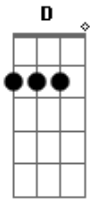

© ukulele-chords.com