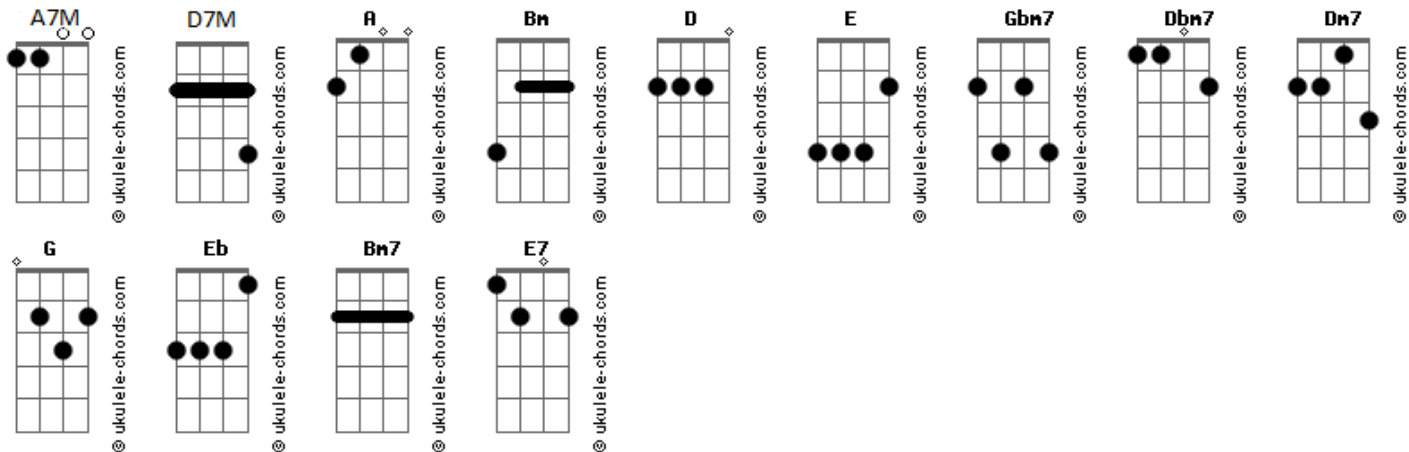

Kbelo - Tua Porta

tom:

Intro: A7M Bm A7M Bm D

A7M Bm A7M
 Quem não viu não viveu
 Bm A7M
 Quem viu te viverá
 E Gbm7 Dbm7 D#7M
 Enquanto fores lar pra ir e vir
 Dm7 D A7M Bm D G
 A ti quero voltar

D7M Eb Dbm7 Gbm7
 Vidas que abrigas vindas de todo lugar vêm pra brilhar
 Bm7 E7 A7M G
 Na intenção de que um futuro lhes darás
 D7M Eb Dbm7
 Por sobre o muro dos castelos desses sonhos
 Gbm7 Bm7 E7 A7M Bm D
 Na lucidez da realidade brilha tua luz cidade

[Refrão]

D7M Eb Dbm7
 Filhos prodígios vão daí desancorar
 Gbm7 Bm7 E7 A7M G
 E em outro mar buscam um meio mais seguro pra voltar

Acordes

D7M Eb Dbm7
 Sob o silêncio que perturba os seus sons
 Gbm7 Bm7 E7 A7M Bm D
 Na timidez desta saudade mora tua luz cidade

[Refrão]

A7M Bm A7M
 Posso voltar bater na tua porta
 Bm A7M
 Um dia na rua torta
 Bm A7M Bm D
 Lua morta ao madrugardar

A7M Bm A7M
 Posso voltar bater na tua porta
 Bm A7M
 Um dia na rua torta
 Bm A7M Bm D
 Lua morta ao madrugardar
 A7M Bm A7M
 Posso voltar bater na tua porta
 Bm A7M
 Um dia na rua torta
 Bm A7M
 Lua morta