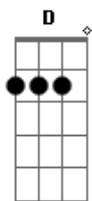

^{A7}Sentados ao ^Dlunar ^{D7}

Sentados ao luar

^GA velha ponte sobre a ^Dferrovia

^AA estação velando a vila que bonito é ^D

^{Gb7}Nesse estado de ^{Bm}espírito

^GNo santo e na viola tenho ^Aminha fé ^D

Acordes