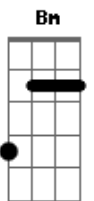

A **D**
Pra ?mode? prosear

Gb7 **Bm**
Viola e cachaça

A7 **D** **D7**
Sentados ao luar

G **D**
A velha ponte sobre a ferrovia

A estação velando a vila que bonito é **D**
Gb7 **Bm**

Nesse estado de espírito

No santo e na viola tenho minha fé **G** **A** **D**

Acordes

© ukulele-chords.com

© ukulele-chords.com

© ukulele-chords.com

© ukulele-chords.com

© ukulele-chords.com

© ukulele-chords.com