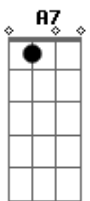

© ukulele-chords.com