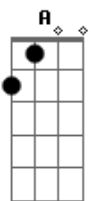

© ukulele-chords.com