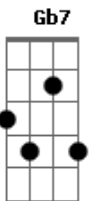

© ukulele-chords.com