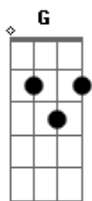

A **D**
Pra ?mode? prosear

Gb7 **Bm**
Viola e cachaça

A7 **D** **D7**
Sentados ao luar

G **D**
A velha ponte sobre a ferrovia

A estação velando a vila que bonito é **D**
Gb7 **Bm**

Nesse estado de espírito

No santo e na viola tenho minha fé **G** **A** **D**

Acordes

© ukulele-chords.com

© ukulele-chords.com

© ukulele-chords.com

© ukulele-chords.com

© ukulele-chords.com

© ukulele-chords.com