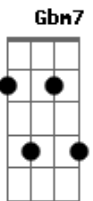

A **D**
Pra ?mode? prosear

Gb7 **Bm**
Viola e cachaça

A7 **D** **D7**
Sentados ao luar

G **D**
A velha ponte sobre a ferrovia

A estação velando a vila que bonito é **D**
Gb7 **Bm**

Nesse estado de espírito

No santo e na viola tenho minha fé **G** **A** **D**

Acordes

© ukulele-chords.com

© ukulele-chords.com

© ukulele-chords.com

© ukulele-chords.com

© ukulele-chords.com

© ukulele-chords.com