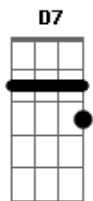

© ukulele-chords.com

© ukulele-chords.com