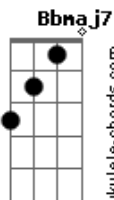

Kbelo - Quem Me Dera

tom:

Cm (forma dos acordes no tom de Dm)

Afinação: D G C F A D

Intro: Bb7M A7 Dm7 A7

Dm7 Em7
 Ai meu Deus quem me dera

A7 Dm7
 Se eu fosse tão bonito como mamãe diz que eu sou

Gm7 Am7
 Tivesse tanta grana quanto meu vizinho acha que eu tenho

Gm7 Am7
 Tivesse tanta grana quanto meu vizinho acha que eu tenho

Bb7M A7 A7 Dm7
 E as amantes que a mulher sempre cismou

Bb7M A7 Dm7

E ainda ser tão bom de cama quanto penso que eu sou

D7 Gm7 C7
 As aparências enganam

F7M
 Nem sempre é o que se vê

Bb7M Em7
 Por que a primeira impressão que pinta

A7 A7 Dm7
 Quase nunca é a que fica ao se conhecer

D7 Gm7 C7
 A gente às vezes se acha também

F7M
 Se acha até se perder

Bb7M Em7
 Aí descobre que a coisa não é

A7 A7 Dm7
 Na vida exatamente como a gente quer

Em7 A7 A7 Dm7
 E bota os pés pelas mãos, e mete as mãos pelos pés

Em7 A7 A7 Dm7 A7
 E bota os pés pelas mãos, e mete as mãos pelos pés

Acordes

© ukulele-chords.com