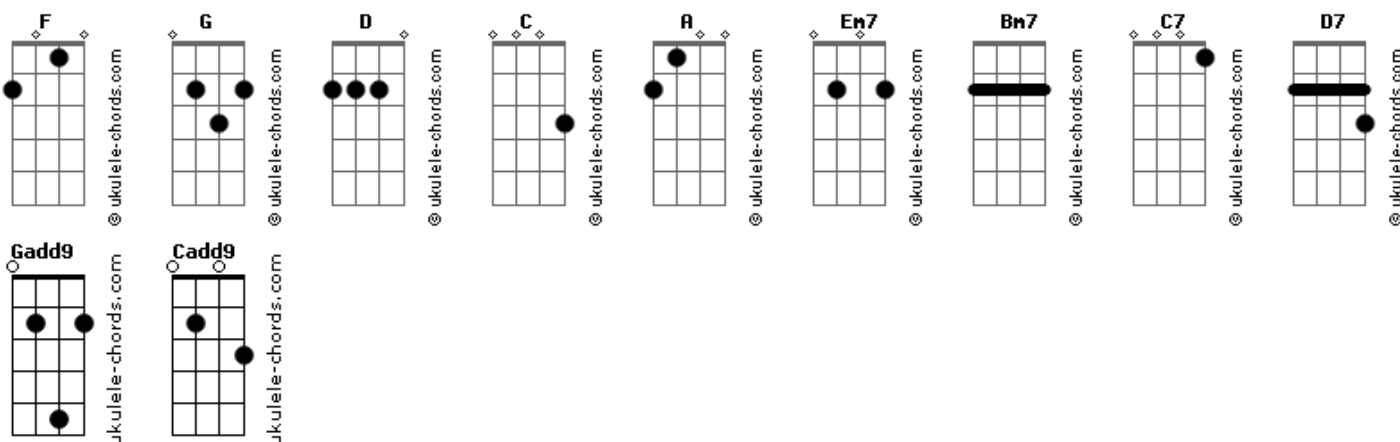

Kbelo - Minha Terra Tem Canário

tom:
F (forma dos acordes no tom de G)
Afinação: D G C F A D

Intro: Gadd9 Cadd9

Gadd9 Cadd9
Minha terra tem canário Sabiá fica quietinho
Gadd9 Cadd9
Minha terra tem canário Sabiá fica quietinho

Gadd9 Cadd9
Quando é festa lá no galho
Gadd9
Todo o reino se encanta
Cadd9
Passarada se levanta

Gadd9
Beija-flor vem lhe saudar
Cadd9
Pica-pau nem se atreve
Gadd9
Bem-te-vi, bem-te-escutar
Cadd9 Em7
Melodia voa leve se seu canto invade o ar

Bm7 Em7
Seja em palmeiras figueiras mangueiras ou ipês
Bm7 Em7
Palcos floridos e shows tão bonitos de se ver
Bm7 C7
Tantos cantores que migram atrás dessa canção
D7 Gadd9
Voam seguindo as migalhas deixadas pelo chão

Cadd9 Gadd9
Em bandos, bandas, tanto cantar
Cadd9 Gadd9
Bandos, bandas, tanto cantar
Gadd9 Cadd9
Minha terra tem canário Sabiá fica quietinho
Gadd9 Cadd9
Minha terra tem canário Sabiá fica quietinho

Gadd9 Cadd9

Acordes

Quero-quero quer ser back
Gadd9

Curió engrossa o coro
Cadd9
Araponga engole o choro
Gadd9

Gadd9 Cadd9
Não dá pra papagaiaar
Gadd9 Cadd9
Gavião ao longe é manso
Gadd9
O balanço cala o anu
Cadd9
Corrupião esquece o hino
Em7
O que dirá o Uirapururu

Bm7 Em7
Seja em palmeiras figueiras mangueiras ou ipês
Bm7 Em7
Palcos floridos e shows tão bonitos de se ver
Bm7 C7
Tantos cantores que migram atrás dessa canção
D7 Gadd9
Voam seguindo as migalhas deixadas pelo chão

Gadd9 Cadd9 Gadd9
Minha terra tem canário Sabiá fica quietinho
Cadd9 Gadd9
Em bandos, bandas, tanto cantar

Gadd9 Cadd9 Gadd9
Minha terra tem canário Sabiá fica quietinho
Cadd9 Gadd9
Bandos, bandas, tanto cantar
Cadd9 Gadd9
Bandos, bandas, tanto cantar
Cadd9 Gadd9
Bandos, bandas, tanto cantar
Cadd9 Gadd9
Bandos, bandas, tanto cantar
Gadd9 Cadd9 Gadd9 Cadd9 Gadd9
Minha terra tem canário