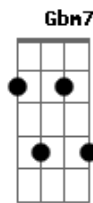

Gbm7
© ukulele-chords.com