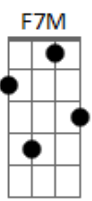

© ukulele-chords.com