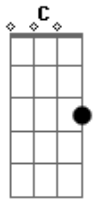

Kauan Costa - Melissa

Tom: C
Intro: Am C C
Am C C

Am C C
Olhe para as estrelas e veja o céu escuro
Am C C
olhe como se destacam iluminam tudo
Dm F7M Am
Só assim vai perceber como eu olho pra você
Dm F7M Am

Só assim vai entender oque eu sinto por você

(Dm F7M Am)
(Dm F7M Am)

Am C C
Olhe aquela estrela e jamais se esqueça
Am C C
Que eu dei um nome a ela chamei de Melissa
Dm F7M Am
Só assim vai perceber como eu lembro de você
Dm F7M Am
Só assim vai entender oque eu sinto por você

Acordes

© ukulele-chords.com