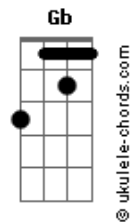

Kauã Lemes - Perfeito amor

tom: Gb (forma dos acordes no tom de G)
 Afinação: Eb Ab Db Gb Bb Eb
 Intro: G Cadd9 Em D

G Cadd9
 Estava ansioso pra te encontrar

Tenho tanta coisa pra te falar

Em D Cadd9

Jesus, meu amado Jesus

G Cadd9

Tantas vezes tive medo de prosseguir

Mas teu amor lutou por mim até o fim

Em D Cadd9

Jesus, meu amado Jesus

Em D Cadd9

Tantas vezes o mundo tentou me derrubar, mas o teu amor

Acordes