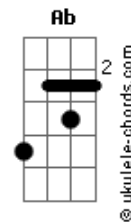

Kauã Lemes - Perfeito amor

tom: Gb (forma dos acordes no tom de G)
 Afinação: Eb Ab Db Gb Bb Eb
 Intro: G Cadd9 Em D

G Cadd9
 Estava ansioso pra te encontrar

Tenho tanta coisa pra te falar

Em D Cadd9

Jesus, meu amado Jesus

G Cadd9

Tantas vezes tive medo de prosseguir

Mas teu amor lutou por mim até o fim

Em D Cadd9

Jesus, meu amado Jesus

Em D Cadd9

Tantas vezes o mundo tentou me derrubar, mas o teu amor

Acordes