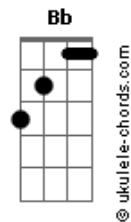

Kauã Lemes - Perfeito amor

tom: Gb (forma dos acordes no tom de G)
 Afinação: Eb Ab Db Gb Bb Eb
 Intro: G Cadd9 Em D

G Cadd9
 Estava ansioso pra te encontrar

Tenho tanta coisa pra te falar

Em D Cadd9

Jesus, meu amado Jesus

G Cadd9

Tantas vezes tive medo de prosseguir

Mas teu amor lutou por mim até o fim

Em D Cadd9

Jesus, meu amado Jesus

Em D Cadd9

Tantas vezes o mundo tentou me derrubar, mas o teu amor

Acordes

D
 Me salvou

Em Cadd9 D
 Já não sei mais viver longe de ti eu preciso tanto, do teu

Colo Ó pai

Em D Cadd9
 Teu amor me salva, teu amor é o q me liberta teu amor é o

Que me sustenta D Cadd9

G Cadd9 Em Cadd9