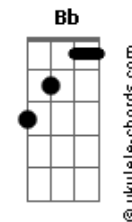

Kauã Lemes - Perfeito amor

tom:
G (forma dos acordes no tom de **G**)
Afinação: **E_b A_b D_b G_b B_b E_b**
Intro: **G Cadd9 Em D**

G Cadd9
Estava ansioso pra te encontrar

Tenho tanta coisa pra te falar
Em D Cadd9

Jesus, meu amado Jesus
G Cadd9
Tantas vezes tive medo de prosseguir

Mas teu amor lutou por mim até o fim
Em D Cadd9

Jesus, meu amado Jesus
Em D Cadd9
Tantas vezes o mundo tentou me derrubar, mas o teu amor

Acordes

Me salvou **D**
Em Cadd9 Já não sei mais viver longe de ti eu preciso tanto, do teu **D**
D Colo Ó pai
Em D Cadd9 Teu amor me salva, teu amor é o q me liberta teu amor é o **Cadd9**
D Cadd9 Que me sustenta
G Cadd9 Em Cadd9 Que amor é esse não dá pra explicar, que deixa as 99 por **D**
Me amar
[Final] **G Cadd9 Em D Cadd9**