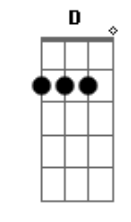

Kauã Lemes - Perfeito amor

tom:
G (forma dos acordes no tom de **G**)
Afinação: **E_b A_b D_b G_b B_b E_b**
Intro: **G Cadd9 Em D**

G Cadd9
Estava ansioso pra te encontrar

Tenho tanta coisa pra te falar
Em D Cadd9

Jesus, meu amado Jesus
G Cadd9
Tantas vezes tive medo de prosseguir

Mas teu amor lutou por mim até o fim
Em D Cadd9

Jesus, meu amado Jesus
Em D Cadd9
Tantas vezes o mundo tentou me derrubar, mas o teu amor

Acordes

Me salvou **D**
Em Cadd9 Já não sei mais viver longe de ti eu preciso tanto, do teu **D**
D Colo Ó pai
Em D Cadd9 Teu amor me salva, teu amor é o q me liberta teu amor é o **Cadd9**
D Cadd9 Que me sustenta
G Cadd9 Em Cadd9 Que amor é esse não dá pra explicar, que deixa as 99 por **D**
Me amar
[Final] **G Cadd9 Em D Cadd9**