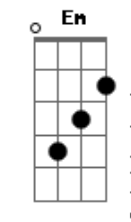

Kauã Lemes - Perfeito amor

tom:
G (forma dos acordes no tom de **G**)
Afinação: **E_b A_b D_b G_b B_b E_b**
Intro: **G Cadd9 Em D**

G Cadd9
Estava ansioso pra te encontrar

Tenho tanta coisa pra te falar
Em D Cadd9

Jesus, meu amado Jesus
G Cadd9
Tantas vezes tive medo de prosseguir

Mas teu amor lutou por mim até o fim
Em D Cadd9

Jesus, meu amado Jesus
Em D Cadd9
Tantas vezes o mundo tentou me derrubar, mas o teu amor

Acordes

Me salvou **D**
Em Cadd9 Já não sei mais viver longe de ti eu preciso tanto, do teu **D**
D Colo Ó pai
Em D Cadd9 Teu amor me salva, teu amor é o q me liberta teu amor é o **Cadd9**
D Cadd9 Que me sustenta
G Cadd9 Em Cadd9 Que amor é esse não dá pra explicar, que deixa as 99 por **D**
Me amar
[Final] **G Cadd9 Em D Cadd9**