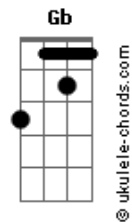

Kauã Lemes - Perfeito amor

tom:
G (forma dos acordes no tom de **G**)
Afinação: **E_b A_b D_b G_b B_b E_b**
Intro: **G Cadd9 Em D**

G Cadd9
Estava ansioso pra te encontrar

Tenho tanta coisa pra te falar
Em D Cadd9

Jesus, meu amado Jesus
G Cadd9
Tantas vezes tive medo de prosseguir

Mas teu amor lutou por mim até o fim
Em D Cadd9

Jesus, meu amado Jesus
Em D Cadd9
Tantas vezes o mundo tentou me derrubar, mas o teu amor

Acordes

Me salvou **D**
Em Cadd9 Já não sei mais viver longe de ti eu preciso tanto, do teu **D**
D Colo Ó pai
Em D Cadd9 Teu amor me salva, teu amor é o q me liberta teu amor é o **Cadd9**
D Cadd9 Que me sustenta
G Cadd9 Em Cadd9 Que amor é esse não dá pra explicar, que deixa as 99 por **D**
Me amar
[Final] **G Cadd9 Em D Cadd9**