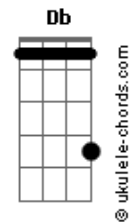

Kauã Lemes - Perfeito amor

tom:
G (forma dos acordes no tom de **G**)
Afinação: **E_b A_b D_b G_b B_b E_b**
Intro: **G Cadd9 Em D**

G Cadd9
Estava ansioso pra te encontrar

Tenho tanta coisa pra te falar
Em D Cadd9

Jesus, meu amado Jesus
G Cadd9
Tantas vezes tive medo de prosseguir

Mas teu amor lutou por mim até o fim
Em D Cadd9

Jesus, meu amado Jesus
Em D Cadd9
Tantas vezes o mundo tentou me derrubar, mas o teu amor

Acordes

Me salvou **D**
Em Cadd9 Já não sei mais viver longe de ti eu preciso tanto, do teu **D**
D Colo Ó pai
Em D Cadd9 Teu amor me salva, teu amor é o q me liberta teu amor é o **Cadd9**
D Cadd9 Que me sustenta
G Cadd9 Em Cadd9 Que amor é esse não dá pra explicar, que deixa as 99 por **D**
Me amar
[Final] **G Cadd9 Em D Cadd9**