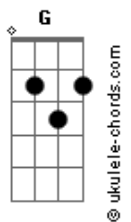

Kauã Lemes - Perfeito amor

tom:
G (forma dos acordes no tom de **G**)
Afinação: **E_b A_b D_b G_b B_b E_b**
Intro: **G Cadd9 Em D**

G Cadd9
Estava ansioso pra te encontrar

Tenho tanta coisa pra te falar
Em D Cadd9

Jesus, meu amado Jesus
G Cadd9
Tantas vezes tive medo de prosseguir

Mas teu amor lutou por mim até o fim
Em D Cadd9

Jesus, meu amado Jesus
Em D Cadd9
Tantas vezes o mundo tentou me derrubar, mas o teu amor

Acordes

Me salvou **D**
Em Cadd9 Já não sei mais viver longe de ti eu preciso tanto, do teu **D**
D Colo Ó pai
Em D Cadd9 Teu amor me salva, teu amor é o q me liberta teu amor é o **Cadd9**
D Cadd9 Que me sustenta
G Cadd9 Em Cadd9 Que amor é esse não dá pra explicar, que deixa as 99 por **D**
Me amar
[Final] **G Cadd9 Em D Cadd9**