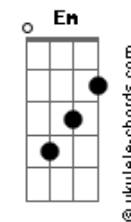

Kauã Lemes - Perfeito amor

tom: Gb (forma dos acordes no tom de G)
 Afinação: Eb Ab Db Gb Bb Eb
 Intro: G Cadd9 Em D

G Cadd9
 Estava ansioso pra te encontrar

Tenho tanta coisa pra te falar

Em D Cadd9

Jesus, meu amado Jesus

G Cadd9

Tantas vezes tive medo de prosseguir

Mas teu amor lutou por mim até o fim

Em D Cadd9

Jesus, meu amado Jesus

Em D Cadd9

Tantas vezes o mundo tentou me derrubar, mas o teu amor

Acordes

D
 Me salvou

Em Cadd9 D
 Já não sei mais viver longe de ti eu preciso tanto, do teu

Colo Ó pai

Em D Cadd9
 Teu amor me salva, teu amor é o q me liberta teu amor é o

Que me sustenta D Cadd9

G Cadd9 Em Cadd9