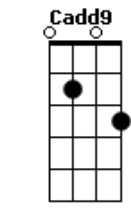

Kauã Lemes - Perfeito amor

tom:
G (forma dos acordes no tom de **G**)
Afinação: **E_b A_b D_b G_b B_b E_b**
Intro: **G Cadd9 Em D**

G Cadd9
Estava ansioso pra te encontrar

Tenho tanta coisa pra te falar
Em D Cadd9

Jesus, meu amado Jesus
G Cadd9
Tantas vezes tive medo de prosseguir

Mas teu amor lutou por mim até o fim
Em D Cadd9

Jesus, meu amado Jesus
Em D Cadd9
Tantas vezes o mundo tentou me derrubar, mas o teu amor

Acordes

Me salvou **D**
Em Cadd9 Já não sei mais viver longe de ti eu preciso tanto, do teu **D**
D Colo Ó pai
Em D Cadd9 Teu amor me salva, teu amor é o q me liberta teu amor é o **Cadd9**
D Cadd9 Que me sustenta
G Cadd9 Em Cadd9 Que amor é esse não dá pra explicar, que deixa as 99 por **D**
Me amar
[Final] **G Cadd9 Em D Cadd9**