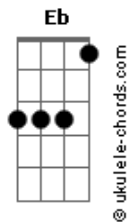

Kauã Lemes - Perfeito amor

tom: Gb (forma dos acordes no tom de G)
 Afinação: Eb Ab Db Gb Bb Eb
 Intro: G Cadd9 Em D

G Cadd9
 Estava ansioso pra te encontrar

Tenho tanta coisa pra te falar

Em D Cadd9

Jesus, meu amado Jesus

G Cadd9

Tantas vezes tive medo de prosseguir

Mas teu amor lutou por mim até o fim

Em D Cadd9

Jesus, meu amado Jesus

Em D Cadd9

Tantas vezes o mundo tentou me derrubar, mas o teu amor

Acordes

D
 Me salvou

Em Cadd9 D
 Já não sei mais viver longe de ti eu preciso tanto, do teu

Colo Ó pai

Em D Cadd9
 Teu amor me salva, teu amor é o q me liberta teu amor é o

Que me sustenta D Cadd9

G Cadd9 Em Cadd9