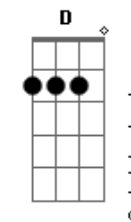

Kauã Lemes - Perfeito amor

tom: Gb (forma dos acordes no tom de G)
 Afinação: Eb Ab Db Gb Bb Eb
 Intro: G Cadd9 Em D

G Cadd9
 Estava ansioso pra te encontrar

Tenho tanta coisa pra te falar

Em D Cadd9

Jesus, meu amado Jesus

G Cadd9

Tantas vezes tive medo de prosseguir

Mas teu amor lutou por mim até o fim

Em D Cadd9

Jesus, meu amado Jesus

Em D Cadd9

Tantas vezes o mundo tentou me derrubar, mas o teu amor

Acordes