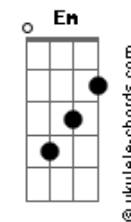

Kauã Lemes - Perfeito amor

tom: Gb (forma dos acordes no tom de G)
 Afinação: Eb Ab Db Gb Bb Eb
 Intro: G Cadd9 Em D

G Cadd9
 Estava ansioso pra te encontrar

Tenho tanta coisa pra te falar

Em D Cadd9

Jesus, meu amado Jesus

G Cadd9

Tantas vezes tive medo de prosseguir

Mas teu amor lutou por mim até o fim

Em D Cadd9

Jesus, meu amado Jesus

Em D Cadd9

Tantas vezes o mundo tentou me derrubar, mas o teu amor

Acordes

D
 Me salvou

Em Cadd9 D
 Já não sei mais viver longe de ti eu preciso tanto, do teu

Colo Ó pai

Em D Cadd9
 Teu amor me salva, teu amor é o q me liberta teu amor é o

Que me sustenta

G Cadd9 Em Cadd9

Que amor é esse não dá pra explicar, que deixa as 99 por