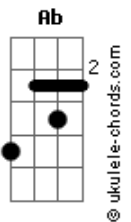

Kauã Lemes - Perfeito amor

tom:
G (forma dos acordes no tom de **G**)
Afinação: **E_b A_b D_b G_b B_b E_b**
Intro: **G Cadd9 Em D**

G Cadd9
Estava ansioso pra te encontrar

Tenho tanta coisa pra te falar
Em D Cadd9

Jesus, meu amado Jesus
G Cadd9
Tantas vezes tive medo de prosseguir

Mas teu amor lutou por mim até o fim
Em D Cadd9

Jesus, meu amado Jesus
Em D Cadd9
Tantas vezes o mundo tentou me derrubar, mas o teu amor

Acordes

Me salvou **D**
Em Cadd9 Já não sei mais viver longe de ti eu preciso tanto, do teu **D**
D Colo Ó pai
Em D Cadd9 Teu amor me salva, teu amor é o q me liberta teu amor é o **Cadd9**
D Cadd9 Que me sustenta
G Cadd9 Em Cadd9 Que amor é esse não dá pra explicar, que deixa as 99 por **D**
Me amar
[Final] **G Cadd9 Em D Cadd9**