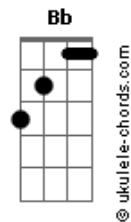

Kauã Lemes - Perfeito amor

tom: Gb (forma dos acordes no tom de G)
 Afinação: Eb Ab Db Gb Bb Eb
 Intro: G Cadd9 Em D

G Cadd9
 Estava ansioso pra te encontrar

Tenho tanta coisa pra te falar

Em D Cadd9

Jesus, meu amado Jesus

G Cadd9

Tantas vezes tive medo de prosseguir

Mas teu amor lutou por mim até o fim

Em D Cadd9

Jesus, meu amado Jesus

Em D Cadd9

Tantas vezes o mundo tentou me derrubar, mas o teu amor

Acordes

D
 Me salvou

Em Cadd9 D
 Já não sei mais viver longe de ti eu preciso tanto, do teu

Colo Ó pai

Em D Cadd9
 Teu amor me salva, teu amor é o q me liberta teu amor é o

Que me sustenta

G Cadd9 Em Cadd9

Que amor é esse não dá pra explicar, que deixa as 99 por