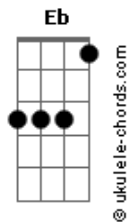

Kauã Lemes - Perfeito amor

tom: Gb (forma dos acordes no tom de G)
 Afinação: Eb Ab Db Gb Bb Eb
 Intro: G Cadd9 Em D

G Cadd9
 Estava ansioso pra te encontrar

Tenho tanta coisa pra te falar

Em D Cadd9

Jesus, meu amado Jesus

G Cadd9

Tantas vezes tive medo de prosseguir

Mas teu amor lutou por mim até o fim

Em D Cadd9

Jesus, meu amado Jesus

Em D Cadd9

Tantas vezes o mundo tentou me derrubar, mas o teu amor

Acordes

D
 Me salvou

Em Cadd9 D
 Já não sei mais viver longe de ti eu preciso tanto, do teu

Colo Ó pai

Em D Cadd9
 Teu amor me salva, teu amor é o q me liberta teu amor é o

Que me sustenta

G Cadd9 Em Cadd9

Que amor é esse não dá pra explicar, que deixa as 99 por