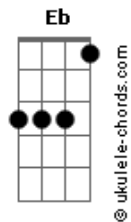

Kauã Lemes - Perfeito amor

tom:
G (forma dos acordes no tom de **G**)
Afinação: **E_b A_b D_b G_b B_b E_b**
Intro: **G Cadd9 Em D**

G Cadd9
Estava ansioso pra te encontrar

Tenho tanta coisa pra te falar
Em D Cadd9

Jesus, meu amado Jesus
G Cadd9
Tantas vezes tive medo de prosseguir

Mas teu amor lutou por mim até o fim
Em D Cadd9

Jesus, meu amado Jesus
Em D Cadd9
Tantas vezes o mundo tentou me derrubar, mas o teu amor

Acordes

Me salvou **D**
Em Cadd9 Já não sei mais viver longe de ti eu preciso tanto, do teu **D**
D Colo Ó pai
Em D Cadd9 Teu amor me salva, teu amor é o q me liberta teu amor é o **Cadd9**
D Cadd9 Que me sustenta
G Cadd9 Em Cadd9 Que amor é esse não dá pra explicar, que deixa as 99 por **D**
Me amar
[Final] **G Cadd9 Em D Cadd9**