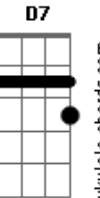

© ukulele-chords.com