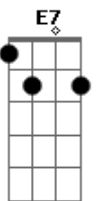

© ukulele-chords.com