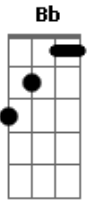

© ukulele-chords.com