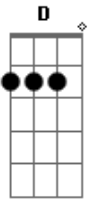

Katsbarnea - Ondas Agitadas

Tom: D
Intro: Gbm A E B
Gbm A E B

Abm Dbm A7 Gbm A7 B
ONDAS AGITADAS, NUM TOTAL DESVARIADO, BATES FORTE, SEGURA
Gbm A7 B
DESPENCANDO VIOLENTA
Abm Dbm A7 Gbm A7 B
CONTRA O COSTÃO, LANÇA TUA BRANCURA TUA CLARA ESPUMA
Gbm A7 B Abm Dbm
POSSO ATÉ MESMO CONFUNDIR, COM MEU DESEJO DE VIDA
A Gbm A7 B
AO VER TUA FORÇA, TU ÉS, SIM TU ÉS INDOMÁVEL
Gbm A7 B E
QUEM PODE SEGURAR AS TUAS ÁGUAS NOS PRÓPRIOS PUNHOS

(C G D Am)
(D Am G E)

Gbm A7 E B
PODES DAR A VIDA AO NA PRAIA AO NÁUFRAGO JOGAR
Gbm A7 E B
OU PODES TIRAR A VIDA, QUANDO O MESMO NÃO CONSEGUE TE DOMAR
Gbm A7 E B
SEI QUE PODES DAR A VIDA AO NA PRAIA AO NÁUFRAGO JOGAR
Gbm A7 E B
OU PODES TIRAR A VIDA, QUANDO O MESMO NÃO CONSEGUE TE DOMAR

(Gbm A7 E B)

(Gbm A7 E B)

Abm Dbm7 A7 Gbm
COMO UM POTRO SELVAGEM LUTAS COM O DOMADOR
A7 B Gbm A7 B
MESMO COM TODA BRAVURA, UM DIA O MESTRE TE DOMOU
Abm Dbm7 A7 Gbm
ONDAS AGITADAS, JÁ NÃO É MAIS A MESMA
A7 B
É FORTE, BELA, CLARA E VIVA
Gbm A7 B E
MAS AO CONTATO COM O MESTRE, TUA FÚRIA CESSOU

(C G D Am)
(D Am G E)

Gbm A7 E B
SE PORVENTURA VOCÊ SE SENTE, JOGADO PELAS ONDAS AGITADAS
Gbm A7 E B
DEIXE QUE O MESTRE SEJA A QUILHA DA TUA PRANCHA, E SURFE EM PAZ
Gbm A7 E B
SE PORVENTURA VOCÊ SE SENTE, JOGADO PELAS ONDAS AGITADAS
Gbm A7 E B
DEIXE QUE O MESTRE SEJA A QUILHA DA TUA PRANCHA, E SURFE EM PAZ

[Final] Gbm A E B
Gbm A E B

Acordes

© ukulele-chords.com