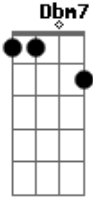

© ukulele-chords.com