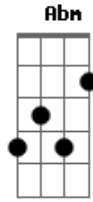

© ukulele-chords.com