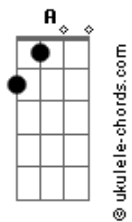

Katsbarnea - Congestionamento

tom:

D

Intro: Em G A B

Em G A
Hei você que está de um jeito ou de outro

Em G A
Meio cabisbaixo à busca da consolação

Em G A
Tenho a grande rota pra te ensinar

Em G A
Como chegar agora na correta estação

Não é preciso rádio bússola ou radar

Em G
Mapa nenhum vai te dar a direção

Acordes

Em G A
Jesus é o caminho a verdade e a vida

Em G A
A grande veia é sair na contramão

Em G A
Sinal verde cheque-portal do paraíso