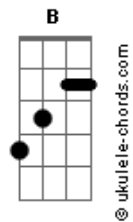

Katsbarnea - Congestionamento

tom:

D

Intro: Em G A B

Em G A
Hei você que está de um jeito ou de outro

Em G A
Meio cabisbaixo à busca da consolação

Em G A
Tenho a grande rota pra te ensinar

Em G A
Como chegar agora na correta estação

Não é preciso rádio bússola ou radar

Em G
Mapa nenhum vai te dar a direção

Acordes

Em G A
Jesus é o caminho a verdade e a vida

Em G A
A grande veia é sair na contramão

Em G A
Sinal verde cheque-portal do paraíso