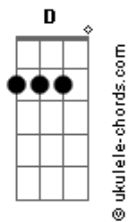

Katsbarnea - Congestionamento

tom:

D

Intro: Em G A B

Em G A
Hei você que está de um jeito ou de outro

Em G A
Meio cabisbaixo à busca da consolação

Em G A
Tenho a grande rota pra te ensinar

Em G A
Como chegar agora na correta estação

Não é preciso rádio bússola ou radar

Em G
Mapa nenhum vai te dar a direção

Acordes

Em G A
Jesus é o caminho a verdade e a vida

Em G A
A grande veia é sair na contramão

Em G A
Sinal verde cheque-portal do paraíso