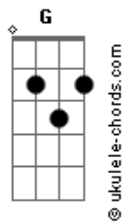

Katsbarnea - Congestionamento

tom:

D

Intro: Em G A B

Em G A
Hei você que está de um jeito ou de outro

Em G A
Meio cabisbaixo à busca da consolação

Em G A
Tenho a grande rota pra te ensinar

Em G A
Como chegar agora na correta estação

Não é preciso rádio bússola ou radar

Em G
Mapa nenhum vai te dar a direção

Acordes

Em G A
Jesus é o caminho a verdade e a vida

Em G A
A grande veia é sair na contramão

Em G A
Sinal verde cheque-portal do paraíso