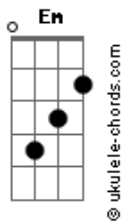

Katsbarnea - Congestionamento

tom:

D

Intro: Em G A B

Em G A
Hei você que está de um jeito ou de outro

Em G A
Meio cabisbaixo à busca da consolação

Em G A
Tenho a grande rota pra te ensinar

Em G A
Como chegar agora na correta estação

Não é preciso rádio bússola ou radar

Em G
Mapa nenhum vai te dar a direção

Acordes

Em G A
Jesus é o caminho a verdade e a vida

Em G A
A grande veia é sair na contramão

Em G A
Sinal verde cheque-portal do paraíso