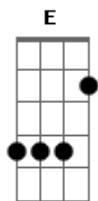

Katsbarnea - Caminho

tom:

Intro: D A Bm E
D A Bm E

Gbm Dbm Gbm Dbm
Não vejo nada além da curva
Gbm Dbm Gbm Dbm
Por isso eu guardei meus passos
Gbm Dbm Gbm Dbm
Deus faz a estrada e garante o destino

D A
Quem não reina com Jesus nunca vai ser rei

Bm E
Fica no escuro quem não quer ver

D A
Quem não reina com Jesus nunca vai ser rei

Bm E
Fica no escuro quem não quer ver

Acordes

© ukulele-chords.com

© ukulele-chords.com

© ukulele-chords.com

© ukulele-chords.com

© ukulele-chords.com

© ukulele-chords.com

© ukulele-chords.com

© ukulele-chords.com

© ukulele-chords.com

F A Bm E
Eu vi a mão de Deus livrar você, te proteger
F A Bm E
Eu vi o sol brilhar no meu caminho

F A Bm E
Eu vi a mão de Deus livrar você, te proteger
F A Bm E
Eu vi o sol brilhar no meu caminho

F A Bm E
Eu vi a mão de Deus livrar você, te proteger
F A Bm E
Eu vi o sol brilhar no meu caminho

[Solo] F G Am F G Am
F G Am F G Am
F G Am F G Am