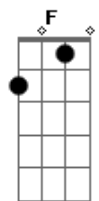

Katsbarnea - Caminho

tom:

Intro: D A Bm E
D A Bm E

Gbm Dbm Gbm Dbm
Não vejo nada além da curva
Gbm Dbm Gbm Dbm
Por isso eu guardei meus passos
Gbm Dbm Gbm Dbm
Deus faz a estrada e garante o destino

D A
Quem não reina com Jesus nunca vai ser rei

Bm E
Fica no escuro quem não quer ver

D A
Quem não reina com Jesus nunca vai ser rei

Bm E
Fica no escuro quem não quer ver

Acordes

© ukulele-chords.com

© ukulele-chords.com

© ukulele-chords.com

© ukulele-chords.com

© ukulele-chords.com

© ukulele-chords.com

© ukulele-chords.com

© ukulele-chords.com

© ukulele-chords.com

F A Bm E
Eu vi a mão de Deus livrar você, te proteger
F A Bm E
Eu vi o sol brilhar no meu caminho

F A Bm E
Eu vi a mão de Deus livrar você, te proteger
F A Bm E
Eu vi o sol brilhar no meu caminho