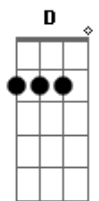

Katsbarnea - Caminho

tom:

Intro: D A Bm E
D A Bm E

Gbm Dbm Gbm Dbm
Não vejo nada além da curva
Gbm Dbm Gbm Dbm
Por isso eu guardei meus passos
Gbm Dbm Gbm Dbm
Deus faz a estrada e garante o destino

D A
Quem não reina com Jesus nunca vai ser rei

Bm E
Fica no escuro quem não quer ver

D A
Quem não reina com Jesus nunca vai ser rei

Bm E
Fica no escuro quem não quer ver

Acordes

© ukulele-chords.com

© ukulele-chords.com

© ukulele-chords.com

© ukulele-chords.com

F A Bm E
Eu vi a mão de Deus livrar você, te proteger
F A Bm E
Eu vi o sol brilhar no meu caminho

[Solo] F G Am F G Am
F G Am F G Am
F G Am F G Am