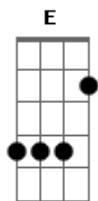

# Katsbarnea - Caminho

tom:

Intro: D A Bm E  
D A Bm E

Gbm Dbm Gbm Dbm  
Não vejo nada além da curva  
Gbm Dbm Gbm Dbm  
Por isso eu guardei meus passos  
Gbm Dbm Gbm Dbm  
Deus faz a estrada e garante o destino

D A  
Quem não reina com Jesus nunca vai ser rei

Bm E  
Fica no escuro quem não quer ver

D A  
Quem não reina com Jesus nunca vai ser rei

Bm E  
Fica no escuro quem não quer ver

© ukulele-chords.com

© ukulele-chords.com

F A Bm E  
Eu vi a mão de Deus livrar você, te proteger  
F A Bm E  
Eu vi o sol brilhar no meu caminho

F A Bm E  
Eu vi a mão de Deus livrar você, te proteger  
F A Bm E  
Eu vi o sol brilhar no meu caminho

F A Bm E  
Eu vi a mão de Deus livrar você, te proteger  
F A Bm E  
Eu vi o sol brilhar no meu caminho

[Solo] F G Am F G Am  
F G Am F G Am  
F G Am F G Am