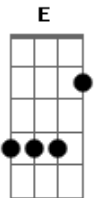

Katsbarnea - Caminho

tom:

Intro: D A Bm E
D A Bm E

Gbm Dbm Gbm Dbm
Não vejo nada além da curva
Gbm Dbm Gbm Dbm
Por isso eu guardei meus passos
Gbm Dbm Gbm Dbm
Deus faz a estrada e garante o destino

D A
Quem não reina com Jesus nunca vai ser rei

Bm E
Fica no escuro quem não quer ver

D A
Quem não reina com Jesus nunca vai ser rei

Bm E
Fica no escuro quem não quer ver

Acordes

© ukulele-chords.com

© ukulele-chords.com

© ukulele-chords.com

© ukulele-chords.com

© ukulele-chords.com

© ukulele-chords.com

© ukulele-chords.com

© ukulele-chords.com

© ukulele-chords.com

F A Bm E
Eu vi a mão de Deus livrar você, te proteger
F A Bm E
Eu vi o sol brilhar no meu caminho

F A Bm E
Eu vi a mão de Deus livrar você, te proteger
F A Bm E
Eu vi o sol brilhar no meu caminho

F A Bm E
Eu vi a mão de Deus livrar você, te proteger
F A Bm E
Eu vi o sol brilhar no meu caminho

[Solo] F G Am F G Am
F G Am F G Am
F G Am F G Am