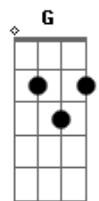

© ukulele-chords.com