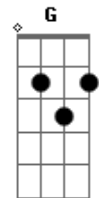

Katsbarnea - Caminho

tom:

Intro: D A Bm E
D A Bm E

Gbm Dbm Gbm Dbm
Não vejo nada além da curva
Gbm Dbm Gbm Dbm
Por isso eu guardei meus passos
Gbm Dbm Gbm Dbm
Deus faz a estrada e garante o destino

D A
Quem não reina com Jesus nunca vai ser rei

Bm E
Fica no escuro quem não quer ver

D A
Quem não reina com Jesus nunca vai ser rei

Bm E
Fica no escuro quem não quer ver

Acordes

© ukulele-chords.com

© ukulele-chords.com

© ukulele-chords.com

© ukulele-chords.com

© ukulele-chords.com

© ukulele-chords.com

© ukulele-chords.com

© ukulele-chords.com

© ukulele-chords.com

F A Bm E
Eu vi a mão de Deus livrar você, te proteger
F A Bm E
Eu vi o sol brilhar no meu caminho

F A Bm E
Eu vi a mão de Deus livrar você, te proteger
F A Bm E
Eu vi o sol brilhar no meu caminho

F A Bm E
Eu vi a mão de Deus livrar você, te proteger
F A Bm E
Eu vi o sol brilhar no meu caminho

[Solo] F G Am F G Am
F G Am F G Am
F G Am F G Am