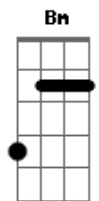

# Katsbarnea - Caminho

tom:

Intro: D A Bm E  
D A Bm E

Gbm Dbm Gbm Dbm  
Não vejo nada além da curva  
Gbm Dbm Gbm Dbm  
Por isso eu guardei meus passos  
Gbm Dbm Gbm Dbm  
Deus faz a estrada e garante o destino

D A  
Quem não reina com Jesus nunca vai ser rei

Bm E  
Fica no escuro quem não quer ver

D A  
Quem não reina com Jesus nunca vai ser rei

Bm E  
Fica no escuro quem não quer ver

F A Bm E  
Eu vi a mão de Deus livrar você, te proteger  
F A Bm E  
Eu vi o sol brilhar no meu caminho

[Solo] F G Am F G Am  
F G Am F G Am  
F G Am F G Am