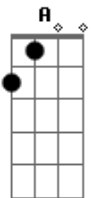

Katsbarnea - Caminho

tom:

Intro: D A Bm E
D A Bm E

Gbm Dbm Gbm Dbm
Não vejo nada além da curva
Gbm Dbm Gbm Dbm
Por isso eu guardei meus passos
Gbm Dbm Gbm Dbm
Deus faz a estrada e garante o destino

D A
Quem não reina com Jesus nunca vai ser rei

Bm E
Fica no escuro quem não quer ver

D A
Quem não reina com Jesus nunca vai ser rei

Bm E
Fica no escuro quem não quer ver

Acordes

© ukulele-chords.com

© ukulele-chords.com

© ukulele-chords.com

© ukulele-chords.com