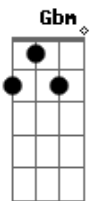

© ukulele-chords.com