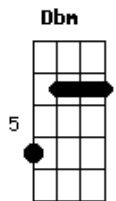

Katsbarnea - Caminho

tom:

Intro: D A Bm E
D A Bm E

Gbm Dbm Gbm Dbm
Não vejo nada além da curva
Gbm Dbm Gbm Dbm
Por isso eu guardei meus passos
Gbm Dbm Gbm Dbm
Deus faz a estrada e garante o destino

D A
Quem não reina com Jesus nunca vai ser rei

Bm E
Fica no escuro quem não quer ver

D A
Quem não reina com Jesus nunca vai ser rei

Bm E
Fica no escuro quem não quer ver

Acordes

© ukulele-chords.com

© ukulele-chords.com

© ukulele-chords.com

© ukulele-chords.com

© ukulele-chords.com

© ukulele-chords.com

© ukulele-chords.com

© ukulele-chords.com

© ukulele-chords.com

F A Bm E
Eu vi a mão de Deus livrar você, te proteger
F A Bm E
Eu vi o sol brilhar no meu caminho

F A Bm E
Eu vi a mão de Deus livrar você, te proteger
F A Bm E
Eu vi o sol brilhar no meu caminho

F A Bm E
Eu vi a mão de Deus livrar você, te proteger
F A Bm E
Eu vi o sol brilhar no meu caminho

[Solo] F G Am F G Am
F G Am F G Am
F G Am F G Am