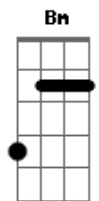

Katsbarnea - Caminho

tom:

Intro: D A Bm E
D A Bm E

Gbm Dbm Gbm Dbm
Não vejo nada além da curva
Gbm Dbm Gbm Dbm
Por isso eu guardei meus passos
Gbm Dbm Gbm Dbm
Deus faz a estrada e garante o destino

D A
Quem não reina com Jesus nunca vai ser rei

Bm E
Fica no escuro quem não quer ver

D A
Quem não reina com Jesus nunca vai ser rei

Bm E
Fica no escuro quem não quer ver

Acordes

© ukulele-chords.com

© ukulele-chords.com

© ukulele-chords.com

© ukulele-chords.com

© ukulele-chords.com

© ukulele-chords.com

© ukulele-chords.com

© ukulele-chords.com

© ukulele-chords.com

F A Bm E
Eu vi a mão de Deus livrar você, te proteger
F A Bm E
Eu vi o sol brilhar no meu caminho

F A Bm E
Eu vi a mão de Deus livrar você, te proteger
F A Bm E
Eu vi o sol brilhar no meu caminho

F A Bm E
Eu vi a mão de Deus livrar você, te proteger
F A Bm E
Eu vi o sol brilhar no meu caminho

[Solo] F G Am F G Am
F G Am F G Am
F G Am F G Am