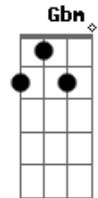

Katsbarnea - Caminho

tom:

Intro: D A Bm E
D A Bm E

Gbm Dbm Gbm Dbm
Não vejo nada além da curva
Gbm Dbm Gbm Dbm
Por isso eu guardei meus passos
Gbm Dbm Gbm Dbm
Deus faz a estrada e garante o destino

D A
Quem não reina com Jesus nunca vai ser rei

Bm E
Fica no escuro quem não quer ver

D A
Quem não reina com Jesus nunca vai ser rei

Bm E
Fica no escuro quem não quer ver

Acordes

© ukulele-chords.com

© ukulele-chords.com

© ukulele-chords.com

© ukulele-chords.com