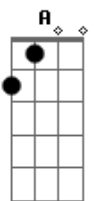

# Katsbarnea - Caminho

tom:

Intro: D A Bm E  
D A Bm E

Gbm Dbm Gbm Dbm  
Não vejo nada além da curva  
Gbm Dbm Gbm Dbm  
Por isso eu guardei meus passos  
Gbm Dbm Gbm Dbm  
Deus faz a estrada e garante o destino

D A  
Quem não reina com Jesus nunca vai ser rei

Bm E  
Fica no escuro quem não quer ver

D A  
Quem não reina com Jesus nunca vai ser rei

Bm E  
Fica no escuro quem não quer ver