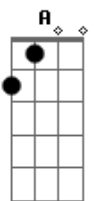

Katsbarnea - Caminho

tom:

Intro: D A Bm E
D A Bm E

Gbm Dbm Gbm Dbm
Não vejo nada além da curva
Gbm Dbm Gbm Dbm
Por isso eu guardei meus passos
Gbm Dbm Gbm Dbm
Deus faz a estrada e garante o destino

D A
Quem não reina com Jesus nunca vai ser rei

Bm E
Fica no escuro quem não quer ver

D A
Quem não reina com Jesus nunca vai ser rei

Bm E
Fica no escuro quem não quer ver

Acordes

© ukulele-chords.com

© ukulele-chords.com

© ukulele-chords.com

© ukulele-chords.com