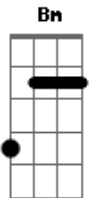

Katsbarnea - Caminho

tom:

Intro: D A Bm E
D A Bm E

Gbm Dbm Gbm Dbm
Não vejo nada além da curva
Gbm Dbm Gbm Dbm
Por isso eu guardei meus passos
Gbm Dbm Gbm Dbm
Deus faz a estrada e garante o destino

D A
Quem não reina com Jesus nunca vai ser rei

Bm E
Fica no escuro quem não quer ver

D A
Quem não reina com Jesus nunca vai ser rei

Bm E
Fica no escuro quem não quer ver

Acordes

© ukulele-chords.com

© ukulele-chords.com

© ukulele-chords.com

© ukulele-chords.com

© ukulele-chords.com

© ukulele-chords.com

© ukulele-chords.com

© ukulele-chords.com

© ukulele-chords.com

F A Bm E
Eu vi a mão de Deus livrar você, te proteger
F A Bm E
Eu vi o sol brilhar no meu caminho

F A Bm E
Eu vi a mão de Deus livrar você, te proteger
F A Bm E
Eu vi o sol brilhar no meu caminho

F A Bm E
Eu vi a mão de Deus livrar você, te proteger
F A Bm E
Eu vi o sol brilhar no meu caminho

[Solo] F G Am F G Am
F G Am F G Am
F G Am F G Am