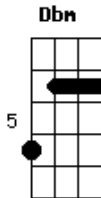

© ukulele-chords.com