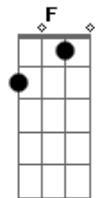

© ukulele-chords.com