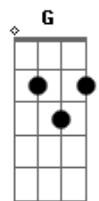

Katsbarnea - Caminho

tom:

Intro: D A Bm E
D A Bm E

Gbm Dbm Gbm Dbm
Não vejo nada além da curva
Gbm Dbm Gbm Dbm
Por isso eu guardei meus passos
Gbm Dbm Gbm Dbm
Deus faz a estrada e garante o destino

D A
Quem não reina com Jesus nunca vai ser rei

Bm E
Fica no escuro quem não quer ver

D A
Quem não reina com Jesus nunca vai ser rei

Bm E
Fica no escuro quem não quer ver

Acordes

© ukulele-chords.com

© ukulele-chords.com

© ukulele-chords.com

© ukulele-chords.com

© ukulele-chords.com

© ukulele-chords.com

© ukulele-chords.com

© ukulele-chords.com

© ukulele-chords.com

F A Bm E
Eu vi a mão de Deus livrar você, te proteger
F A Bm E
Eu vi o sol brilhar no meu caminho

F A Bm E
Eu vi a mão de Deus livrar você, te proteger
F A Bm E
Eu vi o sol brilhar no meu caminho

F A Bm E
Eu vi a mão de Deus livrar você, te proteger
F A Bm E
Eu vi o sol brilhar no meu caminho

[Solo] F G Am F G Am
F G Am F G Am
F G Am F G Am