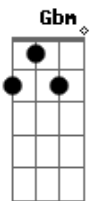

Katsbarnea - Caminho

tom:

Intro: D A Bm E
D A Bm E

Gbm Dbm Gbm Dbm
Não vejo nada além da curva
Gbm Dbm Gbm Dbm
Por isso eu guardei meus passos
Gbm Dbm Gbm Dbm
Deus faz a estrada e garante o destino

D A
Quem não reina com Jesus nunca vai ser rei

Bm E
Fica no escuro quem não quer ver

D A
Quem não reina com Jesus nunca vai ser rei

Bm E
Fica no escuro quem não quer ver

Acordes

© ukulele-chords.com

© ukulele-chords.com

© ukulele-chords.com

© ukulele-chords.com

© ukulele-chords.com

© ukulele-chords.com

© ukulele-chords.com

© ukulele-chords.com

© ukulele-chords.com

F A Bm E
Eu vi a mão de Deus livrar você, te proteger
F A Bm E
Eu vi o sol brilhar no meu caminho

F A Bm E
Eu vi a mão de Deus livrar você, te proteger
F A Bm E
Eu vi o sol brilhar no meu caminho