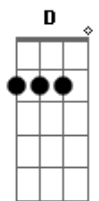

# Katsbarnea - Caminho

tom:

Intro: D A Bm E  
D A Bm E

Gbm Dbm Gbm Dbm  
Não vejo nada além da curva  
Gbm Dbm Gbm Dbm  
Por isso eu guardei meus passos  
Gbm Dbm Gbm Dbm  
Deus faz a estrada e garante o destino

D A  
Quem não reina com Jesus nunca vai ser rei

Bm E  
Fica no escuro quem não quer ver

D A  
Quem não reina com Jesus nunca vai ser rei

Bm E  
Fica no escuro quem não quer ver

F A Bm E  
Eu vi a mão de Deus livrar você, te proteger  
F A Bm E  
Eu vi o sol brilhar no meu caminho

[Solo] F G Am F G Am  
F G Am F G Am  
F G Am F G Am