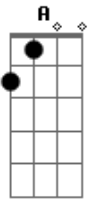

© ukulele-chords.com