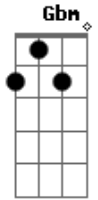

Katsbarnea - Apocalypse

tom:
Intro: Dm A Gbm

Um dia sentado meditando procurando resposta pra
Esta grande piração morte guerra e destruição AIDS
Câncer solidão AIDS câncer AIDS câncer
Se eu fosse você não ia dormir tão cedo porque não
Sei se você vai acordar no horário marcado
Dois numa cama Ah! Um será levado No céu haverá
Aviões desgovernados pilotos também arrebatados na

Terra grande confusão o que será que à todos engoliu
O padeiro (sumiu), o jornalista (sumiu), o executivo
(Sumiu), o presidente (sumiu), as crianças e a
Secretária sumiram sumiram
Na esquina do pecado o assunto já mudou todos
Confusos se perguntam Onde estão os caretas malucos
Que contavam uma nova história que contavam uma nova
História Dizendo: que o filho do homem viria para
Levá-los para outro lugar
[Solo] Gbm E D E

Acordes

© ukulele-chords.com