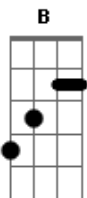

Katinguelê - Vontade De Você

Tom: B

m [Intro] F G Eb7 D7 Bm Ab
G A7 Em Eb7

D
Lua desenhando um barquinho
Bm Gbm
Entre as nuvens do céu velejando
G7
Lágrimas de estrelas vão caindo
Gm C7
Nessa emoção vou navegando
D
Linda vi você surgiu sorrindo
Bm Gbm
Céu mais belo que já conheci
G
Pensamento foi me confundindo
Gm C7 F Bm

Me esqueci do tempo pra poder viver você

Em A7 Am B7 Em
Não me canso de imaginar, sonhar, te amar
A7 D Bm
A felicidade encontrar no seu coração
Em A7 F Bb
Posso sentir você pertinho enfim
Em A7 D
Vem realidade do meu sonho pra mim

G
Que vontade de você aqui
A D
Sentir, gosto de amor
Bm Em
Dividir a emoção, curtir
A7 D
Você me conquistou

[Solo] Bb Em A7 Eb7

Acordes

© ukulele-chords.com

© ukulele-chords.com

© ukulele-chords.com

© ukulele-chords.com