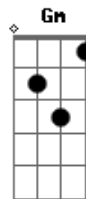

© ukulele-chords.com