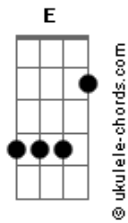

Katinguelê - Toda Chic

Tom: E
Intro: Gbm4 Gbm7 E Abm7 Db7

Gbm7 Gbm7
Na passarela ou na favela é top

É chique até de rasteirinha e short

Solta o cabelo e prende atenção

Ela tem tudo que quiser na mão

A vaidosa é gostosa sim

Só de maldade jogou charme em mim

Toda turbinada esse avião me dá um medo

Eu já to nas nuvens desejando o teu beijo, teu calor, me

pegou.

Se faz de difícil ela nunca perde a pose

To de olho nessa mina e não é de hoje, como eu to, me ganhou.

Quem mandou me provocar

Fez meu fogo acender

Se queimou agora deixa arder, deixa arder, deixa arder

Se o meu corpo te encontrar

Trago a lua até você

Todo dia a gente vai querer, vai querer, vai querer.
(Dbm Abm7 Gm7 Gbm7) Abm7 B7 B7 E

Acordes

© ukulele-chords.com