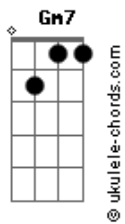

© ukulele-chords.com