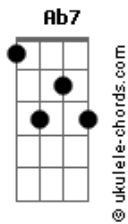

© ukulele-chords.com