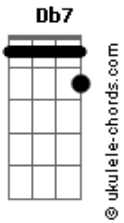

© ukulele-chords.com