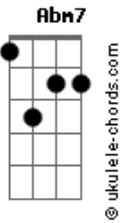

© ukulele-chords.com