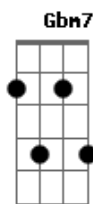

Katinguelê - Só Pedindo Bis

Tom: D

Intro: G7M Gbm7 Bm7 Em7
Bm Gb7 Bm Em7 A7

D7M Bm7 Em7 B7-
Não vejo a hora e o momento de te ver chegar (chegar)

Em7 A7
Falando assim no meu ouvido

Em7 A7 D7M D7
Assim como digo: "criança, vai ser bom te amar" oh oh

G7M A7 Gbm7 B7
Feliz será meu coração, que paixão, me alucina
Em7 A7 D7M Em7 Db7 D7
Não tem jeito te esquecer você é minha sina

G7M A7
Vem me aquecer do frio da solidão

Gbm7 B7
Definitivamente volta pra ficar
Em7 A7 D7M A7
Eu senti teu corpo me querendo antes de acordar, então vem

D Bm7 Em7
Vem, meu amor é só você (volta pra ficar)

Em7 Bm7 Em
O meu querer, o meu sonhar (quero seu amor)

Em A7 D7M A7
Acaricio tua pele antes de te amar (vamos namorar)

D D G7M G
Quero te ouvir dizendo assim, de novo

Em7 A7
Que ainda arde em ti o prazer da gana

D7M A7
Só bis pra apagar

Acordes

© ukulele-chords.com

© ukulele-chords.com

© ukulele-chords.com

© ukulele-chords.com

© ukulele-chords.com