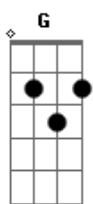

Katinguelê - Só Pedindo Bis

Tom: D
Intro: G7M Gbm7 Bm7 Em7
Bm Gb7 Bm Em7 A7

D7M Bm7 Em7 B7-
Não vejo a hora e o momento de te ver chegar (chegar)

Em7 A7
Falando assim no meu ouvido

Em7 A7 D7M D7
Assim como digo: "criança, vai ser bom te amar" oh oh

G7M A7 Gbm7 B7
Feliz será meu coração, que paixão, me alucina
Em7 A7 D7M Em7 Db7 D7

Não tem jeito te esquecer você é minha sina

G7M A7
Vem me aquecer do frio da solidão

Gbm7 B7
Definitivamente volta pra ficar
Em7 A7 D7M A7
Eu senti teu corpo me querendo antes de acordar, então vem

D Bm7 Em7
Vem, meu amor é só você (volta pra ficar)

Em7 Bm7 Em
O meu querer, o meu sonhar (quero seu amor)

Em A7 D7M A7
Acaricio tua pele antes de te amar (vamos namorar)

D D G7M G
Quero te ouvir dizendo assim, de novo

Em7 A7
Que ainda arde em ti o prazer da gana

D7M A7
Só bis pra apagar

Acordes

© ukulele-chords.com