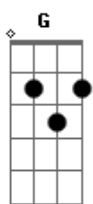

Katinguelê - Só Pedindo Bis

Tom: D

Intro: G7M Gbm7 Bm7 Em7
Bm Gb7 Bm Em7 A7

D7M Bm7 Em7 B7-
Não vejo a hora e o momento de te ver chegar (chegar)

Em7 A7
Falando assim no meu ouvido

Em7 A7 D7M D7
Assim como digo: "criança, vai ser bom te amar" oh oh

G7M A7 Gbm7 B7
Feliz será meu coração, que paixão, me alucina
Em7 A7 D7M Em7 Db7 D7
Não tem jeito te esquecer você é minha sina

G7M A7
Vem me aquecer do frio da solidão

Gbm7 B7
Definitivamente volta pra ficar
Em7 A7 D7M A7
Eu senti teu corpo me querendo antes de acordar, então vem

D Bm7 Em7
Vem, meu amor é só você (volta pra ficar)

Em7 Bm7 Em
O meu querer, o meu sonhar (quero seu amor)

Em A7 D7M A7
Acaricio tua pele antes de te amar (vamos namorar)

D D G7M G
Quero te ouvir dizendo assim, de novo

Em7 A7
Que ainda arde em ti o prazer da gana

D7M A7
Só bis pra apagar

Acordes

© ukulele-chords.com

© ukulele-chords.com

© ukulele-chords.com

© ukulele-chords.com

© ukulele-chords.com