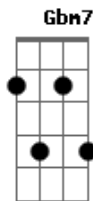

Katinguelê - Só Pedindo Bis

Tom: D

Intro: G7M Gbm7 Bm7 Em7
Bm Gb7 Bm Em7 A7

D7M Bm7 Em7 B7-
Não vejo a hora e o momento de te ver chegar (chegar)

Em7 A7
Falando assim no meu ouvido

Em7 A7 D7M D7
Assim como digo: "criança, vai ser bom te amar" oh oh

G7M A7 Gbm7 B7
Feliz será meu coração, que paixão, me alucina
Em7 A7 D7M Em7 Db7 D7
Não tem jeito te esquecer você é minha sina

G7M A7
Vem me aquecer do frio da solidão

Gbm7 B7
Definitivamente volta pra ficar
Em7 A7 D7M A7
Eu senti teu corpo me querendo antes de acordar, então vem

D Bm7 Em7
Vem, meu amor é só você (volta pra ficar)

Em7 Bm7 Em
O meu querer, o meu sonhar (quero seu amor)

Em A7 D7M A7
Acaricio tua pele antes de te amar (vamos namorar)

D D G7M G
Quero te ouvir dizendo assim, de novo

Em7 A7
Que ainda arde em ti o prazer da gana

D7M A7
Só bis pra apagar

Acordes

© ukulele-chords.com

© ukulele-chords.com

© ukulele-chords.com

© ukulele-chords.com

© ukulele-chords.com