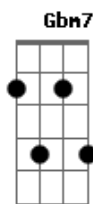

© ukulele-chords.com