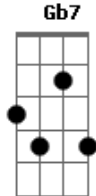

Katinguelê - Silêncio da Noite

tom:

Intro: A Dbm Bm E7

Eu sonhei com a brisa do amanhecer

Gotas de orvalho molharam você

Noite, céu tão claro

Vem pra me aquecer

É forte o desejo de abraçar você (uma cena)

Uma cena de novela me fez reviver

Num cartão à poesia traduzi você

Sentimento de raiz

Não nego lhe fazer feliz

Meu maior troféu da vida foi erguer você

Será que ainda existem

Mágoas no teu coração?

Se no silêncio dessa noite vaga a solidão

Nos meus olhos temporal

Molhando seus lábios carnis

Acordo, é de madrugada e nada é real

Acordes

© ukulele-chords.com

© ukulele-chords.com

© ukulele-chords.com

© ukulele-chords.com

© ukulele-chords.com

© ukulele-chords.com

© ukulele-chords.com

© ukulele-chords.com

© ukulele-chords.com

© ukulele-chords.com