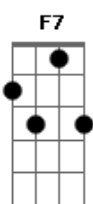

Katinguelê - Separação

Tom: F
Intro: F7

Me diga que valeu a nossa separação
Se sente que perdeu montanhas de paixão
Me diga que o amor bateu no coração
Restou o que restou a nossa desunião

Olha dessa vez foi forte a nossa discussão
Briga de casal é dose e dói no coração

Olha meu amor não deu pra segurar a ingratidão
Só nós dois somos culpados da situação

Seu sorriso e seu jeito meigo se perderam na canção
Tua imagem apagada ao romper da relação

Todo amor jogado fora em frações de hora eu me esqueci

Como é que a gente se apaixonou
Todo amor jogado fora em frações de hora eu me esqueci
Como é que a gente se apaixonou

Acordes

© ukulele-chords.com

© ukulele-chords.com

© ukulele-chords.com

© ukulele-chords.com