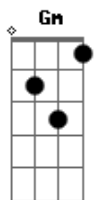

© ukulele-chords.com

© ukulele-chords.com