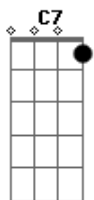

© ukulele-chords.com