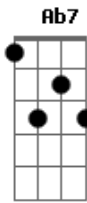

© ukulele-chords.com