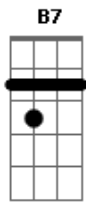

© ukulele-chords.com