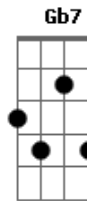

© ukulele-chords.com