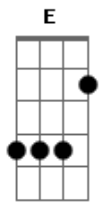

Katinguelê - Pertinho

Tom: E
Intro: Gbm B7 E Gbm B7 E B7

E Dbm Db7 Gbm
Te sinto tão pertinho quando fico a recordar
B7 E
Aqueles noites lindas que vivemos ao luar
Dbm Db7 Gbm
Como posso esquecer seu sorriso, seu olhar?
B7 E Ab7
Nosso amor foi tão bonito, de que jeito negar?
Gbm B7 E Dbm
Toda noite as estrelas ficam a me perguntar
Gb7 A B7

Onde foi parar aquela menina que tantas vezes vi chorar

E Dbm Gbm Db7
Não chores mais, estou aqui, cadê você, vem me encontrar
Gb7 A B7
Pois com você eu fui feliz, vem me entregar seu coração
E Dbm Gbm Db7
Cadê você, que solidão, saudade dói no coração
Gb7 A B7
Que já não vive sem você, vem me buscar, meu bem-querer
E Dbm Db7 Gbm
Era tão emocionante cada instante, cada olhar
B7 E Ab7
Volta tudo a toda hora, não demora, vem me buscar

Acordes

© ukulele-chords.com