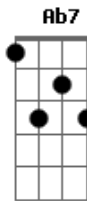

© ukulele-chords.com