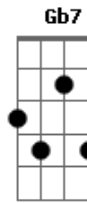

© ukulele-chords.com