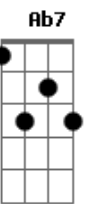

© ukulele-chords.com