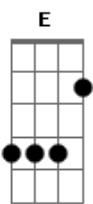

Katinguelê - Pertinho

Tom: E
Intro: Gbm B7 E Gbm B7 E B7

E7M Dbm Db7 Gbm
Te sinto tão pertinho quando fico a recordar
B7 E7M
Aqueles noites lindas que vivemos ao luar
Dbm Db7 Gbm
Como posso esquecer seu sorriso, seu olhar?
B7 E Ab7
Nosso amor foi tão bonito, de que jeito negar?

Gbm B7 E Dbm
Toda noite as estrelas ficam a me perguntar
Gbm A B7

Onde foi parar aquela menina que tantas vezes vi chorar

E7M Dbm Gbm Db7
Não chores mais, estou aqui, cadê você, vem me encontrar
Gbm A B7
Pois com você eu fui feliz, vem me entregar seu coração
E7M Dbm Gbm Db7
Cadê você, que solidão, saudade dói no coração
Gbm A B7
Que já não vive sem você, vem me buscar, meu bem-querer

E7M Dbm Db7 Gbm
Era tão emocionante cada instante, cada olhar
B7 E Ab7
Volta tudo a toda hora, não demora, vem me buscar

Acordes

© ukulele-chords.com

© ukulele-chords.com

© ukulele-chords.com

© ukulele-chords.com