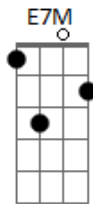

Katinguelê - Pertinho

Tom: E
Intro: Gbm B7 E Gbm B7 E B7

E7M Dbm Db7 Gbm
Te sinto tão pertinho quando fico a recordar
B7 E7M
Aqueles noites lindas que vivemos ao luar
Dbm Db7 Gbm
Como posso esquecer seu sorriso, seu olhar?
B7 E Ab7
Nosso amor foi tão bonito, de que jeito negar?

Gbm B7 E Dbm
Toda noite as estrelas ficam a me perguntar
Gbm A B7

Onde foi parar aquela menina que tantas vezes vi chorar

E7M Dbm Gbm Db7
Não chores mais, estou aqui, cadê você, vem me encontrar
Gbm A B7
Pois com você eu fui feliz, vem me entregar seu coração
E7M Dbm Gbm Db7
Cadê você, que solidão, saudade dói no coração
Gbm A B7
Que já não vive sem você, vem me buscar, meu bem-querer

E7M Dbm Db7 Gbm
Era tão emocionante cada instante, cada olhar
B7 E Ab7
Volta tudo a toda hora, não demora, vem me buscar

Acordes

© ukulele-chords.com

© ukulele-chords.com

© ukulele-chords.com

© ukulele-chords.com