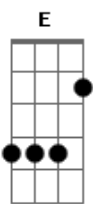

© ukulele-chords.com

© ukulele-chords.com