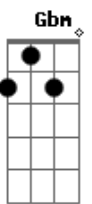

© ukulele-chords.com