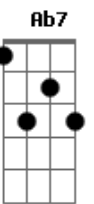

© ukulele-chords.com