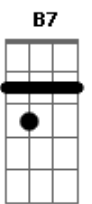

© ukulele-chords.com