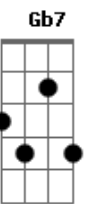

© ukulele-chords.com