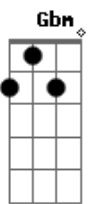

Katinguelê - Pertinho

Tom: E
Intro: Gbm B7 E Gbm B7 E B7

E7M Dbm Db7 Gbm
Te sinto tão pertinho quando fico a recordar
B7 E7M
Aqueles noites lindas que vivemos ao luar
Dbm Db7 Gbm
Como posso esquecer seu sorriso, seu olhar?
B7 E Ab7
Nosso amor foi tão bonito, de que jeito negar?

Gbm B7 E Dbm
Toda noite as estrelas ficam a me perguntar
Gbm A B7

Onde foi parar aquela menina que tantas vezes vi chorar

E7M Dbm Gbm Db7
Não chores mais, estou aqui, cadê você, vem me encontrar
Gbm A B7
Pois com você eu fui feliz, vem me entregar seu coração
E7M Dbm Gbm Db7
Cadê você, que solidão, saudade dói no coração
Gbm A B7
Que já não vive sem você, vem me buscar, meu bem-querer

E7M Dbm Db7 Gbm
Era tão emocionante cada instante, cada olhar
B7 E Ab7
Volta tudo a toda hora, não demora, vem me buscar

Acordes

© ukulele-chords.com

© ukulele-chords.com

© ukulele-chords.com

© ukulele-chords.com