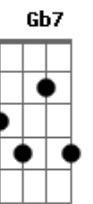

© ukulele-chords.com