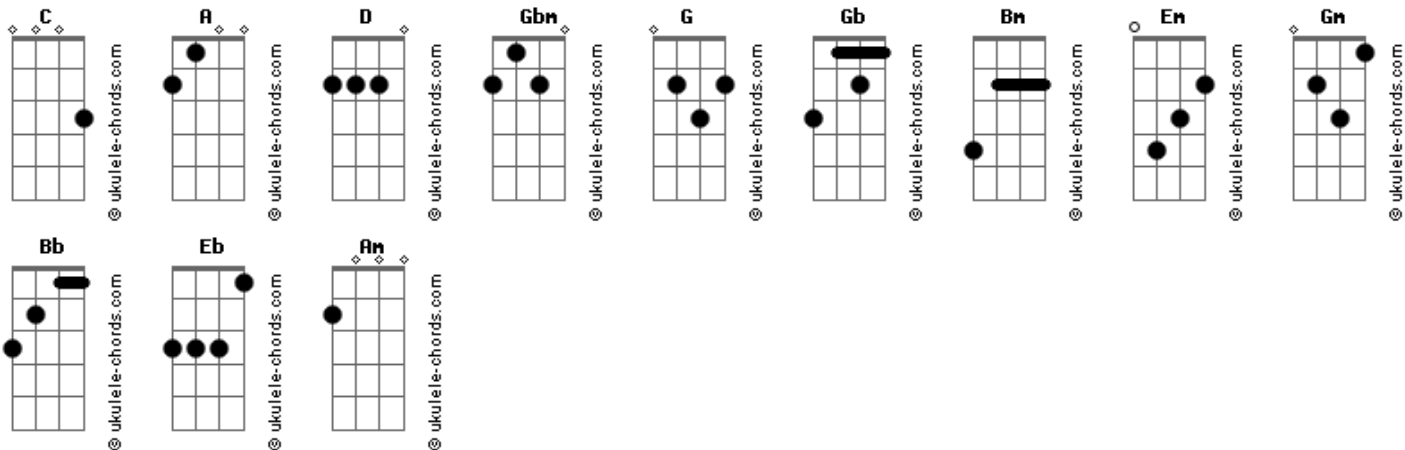

Katinguelê - No Compasso do Criador

tom:

C (forma dos acordes no tom de A)

Capostrate na 3ª casa

Intro: A D D Gbm D

G A Gb Bm
Em Gbm G Gm
Bb Eb A

A D
Ao teu lado sou criança
D Gbm D
Nosso amor é feito um rio
G A
E a gente navegando nele
Gb Bm
Deságua dentro da paixão
Em Gbm G Gm
Nossos barcos são as nossas
Bb Eb A
E__moções

A D
Nosso amor é feito um vinho
D Gbm
Destilando nos corações
D
(todos os corações)
G A
O nosso amor é infinito
Gb Bm
É tudo o que a gente quiser
Em Gbm G
Basta eu ser o seu homem
Gm Am D
E você minha mulher

G A Gbm D

Acordes

Meu amor te chamo, na minha canção
G A Gbm D
Vem me beija, vamos viver essa emoção
G A G Gm D
Chuva cai e abençoa essa nossa união
G A Gbm D
Meu amor te chamo, na minha canção
G A Gbm D
Vem me beija, vamos viver essa emoção
G A G Gm D
Chuva cai e abençoa essa nossa união

A D
Devagar a gente chega
D Gbm D
No compasso do criador (divino Deus)
G A
A gente chega nas estrelas
Gb Bm
Chega onde a gente quiser
Em Gbm G Gm Am D
Só não chega se acabar a nossa fé

G A Gbm D
Meu amor te chamo, na minha canção
G A Gbm D
Vem me beija, vamos viver essa emoção
G A G Gm D
Chuva cai e abençoa essa nossa união
G A Gbm D
Meu amor te chamo, na minha canção
G A Gbm D
Vem me beija, vamos viver essa emoção
G A G Gm D
Chuva cai e abençoa essa nossa união