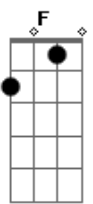

C7 F7M F F7M
Nosso amor é feito um vinho
F Cm
Destilando nos corações (todos os corações)

A Bb C7
O nosso amor é infinito
Am Dm
É tudo o que a gente quiser
Gm Am Bb
Basta eu se o seu homem
C7 Cm F7M F7
E você minha mulher

Bb C7 Cm F7M F7
Meu amor, te chamo, na minha canção (vêeeem)
Bb C7 Cm F7
Vem me beija, vamos viver essa emoção (ôooo)
Bb C7 Gm Bbm F7M F F Cm F7

Chuva cai e abençoa essa nossa união
Bb C7 Cm F7M F7
Meu amor, te chamo, na minha canção (vem, vem)
Bb C7 Cm F7
Vem me beija, vamos viver essa emoção (chuva cai)
Bb C7 Gm Bbm
Chuva cai e abençoa essa nossa união

[Solo] F7M Ab Gm

C7 F7M F F7M
Devagar a gente chega
F Cm
No compasso do criador (divino Deus)
A Bb C7
A gente chega nas estrelas
Am Dm
Chega onde a gente quiser (e não chega)
Gm Am Bb C7 Cm F7M F7
Só não chega se acabar a nossa fé (meu amor)

Bb C7 Cm F7M F7
Meu amor, te chamo, na minha canção (vêeeem)
Bb C7 Cm F7
Vem me beija, vamos viver essa emoção (chuva cai)
Bb C7 Gm Bbm F7M F F Cm F7
Chuva cai e abençoa essa nossa união
Bb C7 Cm F7M F7
Meu amor, te chamo, na minha canção
Bb C7 Cm F7
Vem me beija, vamos viver essa emoção
Bb C7 Gm Bbm
Chuva cai e abençoa essa nossa união

Meu amor, te chamo, na minha canção (vêeeem)
Vem me beija, vamos viver essa emoção (chuva cai)
F7M F F Cm F7
Chuva cai e abençoa essa nossa união
Bb C7 Cm F7M F7
Meu amor, te chamo, na minha canção
Bb C7 Cm F7
Vem me beija, vamos viver essa emoção
Bb C7 Gm Bbm
Chuva cai e abençoa essa nossa união

Acordes

© ukulele-chords.com