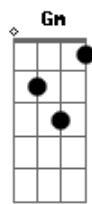

© ukulele-chords.com