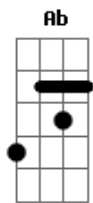

© ukulele-chords.com