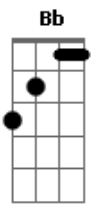

© ukulele-chords.com