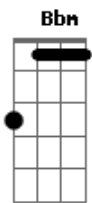

© ukulele-chords.com