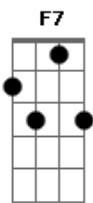

© ukulele-chords.com