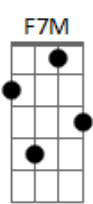

© ukulele-chords.com