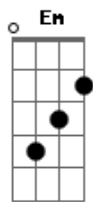

Katinguelê - Mundo Dos Sonhos

tom:

Intro: F Bb F Eb
C F Bb F
Gm Gm Eb C

Você não sabe mas eu te procuro
Dm Cm Eb

Há muito sonhos

Eu sou romântico
Bb

E acredito em sonhos sim
C Am Cm Eb

Quando se quer alguém que ama de verdade
D Bb Cm Am

Há muito sonhos
Dm Cm Eb

Eu sou romântico
Bb

E acredito em sonhos sim
C Am Cm Eb

Quando se quer alguém que ama de verdade
Bb Cm Am

Deseja só felicidade
D Gm

E o mundo inteiro sonha com você
Bb Db Gm C

Passei as noites
F

Venha ser feliz ao lado meu
Dm Am

Eu não consigo sem você
Bb F A

Diz pra mim que o seu amor é meu
Dm Am Abm Gm

Faz desse amor um sonho meu e seu (só meu)
Gm Bb F A

Venha ser feliz ao lado meu
Dm Am

Eu não consigo sem você
Bb F A

Diz pra mim que o seu amor é meu
Dm Am Abm Gm

Faz desse amor um sonho meu e seu
Gm Bb F

Acordes

ukulele-chords.com

ukulele-chords.com

ukulele-chords.com

ukulele-chords.com

ukulele-chords.com