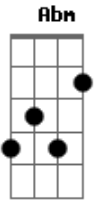

© ukulele-chords.com