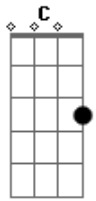

Katinguelê - Mundo Dos Sonhos

tom:

Intro: F Bb F Eb
C F Bb F
Gm Gm Eb C

Você não sabe mas eu te procuro
Há muito sonhos
Eu sou romântico
E acredito em sonhos sim
Quando se quer alguém que ama de verdade
Deseja só felicidade
E o mundo inteiro sonha com você

Venha ser feliz ao lado meu
Eu não consigo sem você
Diz pra mim que o seu amor é meu

Faz desse amor um sonho meu e seu
Você não sabe mas eu te procuro
Há muito sonhos
Eu sou romântico
E acredito em sonhos sim
Quando se quer alguém que ama de verdade
Deseja só felicidade
E o mundo inteiro sonha com você

Venha ser feliz ao lado meu
Eu não consigo sem você
Diz pra mim que o seu amor é meu
Faz desse amor um sonho meu e seu

Acordes

© ukulele-chords.com

© ukulele-chords.com

© ukulele-chords.com

© ukulele-chords.com