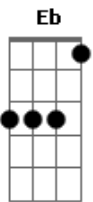

Katinguelê - Mundo Dos Sonhos

tom:

Intro: F Bb F Eb
C F Bb F
Gm Gm Eb C

Você não sabe mas eu te procuro
Dm Cm Eb

Há muito sonhos

Eu sou romântico
Bb

E acredito em sonhos sim
C Am Cm Eb

Quando se quer alguém que ama de verdade
D Bb Cm Am

Há muito sonhos
Dm Cm Eb

Eu sou romântico
Bb

E acredito em sonhos sim
C Am Cm Eb

Quando se quer alguém que ama de verdade
Bb Cm Am

Deseja só felicidade
D Gm

E o mundo inteiro sonha com você
Bb Db Gm C

Passei as noites
F

Venha ser feliz ao lado meu
Dm Am

Eu não consigo sem você
Bb F A

Diz pra mim que o seu amor é meu
Dm Am Abm Gm

Faz desse amor um sonho meu e seu (só meu)
Gm Bb F A

Venha ser feliz ao lado meu
Dm Am

Eu não consigo sem você
Bb F A

Diz pra mim que o seu amor é meu
Dm Am Abm Gm

Faz desse amor um sonho meu e seu
Gm Bb F

Acordes

ukulele-chords.com

ukulele-chords.com

ukulele-chords.com

ukulele-chords.com

ukulele-chords.com