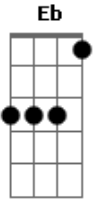

Katinguelê - Mundo Dos Sonhos

tom:

Intro: F Bb F Eb
C F Bb F
Gm Gm Eb C

Você não sabe mas eu te procuro
Há muito sonhos
Eu sou romântico
E acredito em sonhos sim
Quando se quer alguém que ama de verdade
Deseja só felicidade
E o mundo inteiro sonha com você

Venha ser feliz ao lado meu
Eu não consigo sem você
Diz pra mim que o seu amor é meu

Faz desse amor um sonho meu e seu
Você não sabe mas eu te procuro
Há muito sonhos
Eu sou romântico
E acredito em sonhos sim
Quando se quer alguém que ama de verdade
Deseja só felicidade
E o mundo inteiro sonha com você

Venha ser feliz ao lado meu
Eu não consigo sem você
Diz pra mim que o seu amor é meu
Faz desse amor um sonho meu e seu

Acordes

© ukulele-chords.com

© ukulele-chords.com

© ukulele-chords.com

© ukulele-chords.com