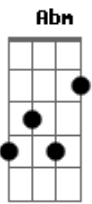

ukulele-chords.com