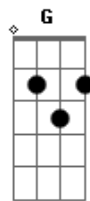

© ukulele-chords.com