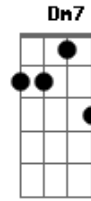

© ukulele-chords.com