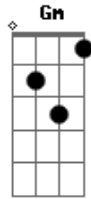

© ukulele-chords.com