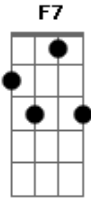

© ukulele-chords.com