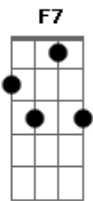

© ukulele-chords.com