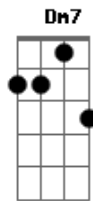

© ukulele-chords.com