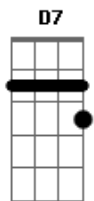

Katinguelê - Jeito de Mulher

tom:

Intro: F Dm Bb C7 F D7 G7 C7

F A7 Dm Cm F7
Seu jeito de menina apaixonada
Bb D7 Gm D7
É tudo que preciso pra viver
Gm C7 Am
Confesso que és o chão da minha estrada
Dm Gm C7
Nada vai poder nos separar, nada
F A7 Dm Cm F7
Seu corpo de mulher que me fascina
Bb D7 Gm D7
Que faz o meu desejo despertar
Gm C7 Am
O brilho dos seus olhos me ilumina
Dm Gm C7 A7

O meu coração só quer você menina

Dm Am
O teu amor me faz tão bem
Gm C7
Como ninguém me ama
Dm
Você me faz todinho seu
G7 C7
Quando me tem na cama
F Dm
Me leva que eu vou
Gm C7
Onde você quiser
Dm G7
Me chama de amor
C7
Seja minha mulher

Acordes

© ukulele-chords.com

© ukulele-chords.com

© ukulele-chords.com

© ukulele-chords.com

© ukulele-chords.com

© ukulele-chords.com

© ukulele-chords.com

© ukulele-chords.com

© ukulele-chords.com

© ukulele-chords.com

© ukulele-chords.com