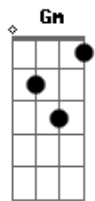

© ukulele-chords.com