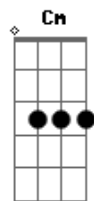

© ukulele-chords.com

© ukulele-chords.com