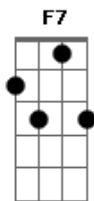

© ukulele-chords.com