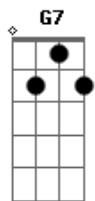

© ukulele-chords.com

© ukulele-chords.com