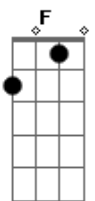

Katinguelê - Jeito de Mulher

tom:

Intro: F Dm Bb C7 F D7 G7 C7

F A7 Dm Cm F7
Seu jeito de menina apaixonada
Bb D7 Gm D7
É tudo que preciso pra viver
Gm C7 Am
Confesso que és o chão da minha estrada
Dm Gm C7
Nada vai poder nos separar, nada
F A7 Dm Cm F7
Seu corpo de mulher que me fascina
Bb D7 Gm D7
Que faz o meu desejo despertar
Gm C7 Am
O brilho dos seus olhos me ilumina
Dm Gm C7 A7

O meu coração só quer você menina

Dm Am
O teu amor me faz tão bem
Gm C7
Como ninguém me ama
Dm
Você me faz todinho seu
G7 C7
Quando me tem na cama
F Dm
Me leva que eu vou
Gm C7
Onde você quiser
Dm G7
Me chama de amor
C7
Seja minha mulher

Acordes

© ukulele-chords.com