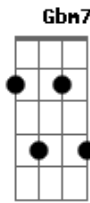

© ukulele-chords.com

© ukulele-chords.com