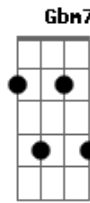

© ukulele-chords.com

© ukulele-chords.com