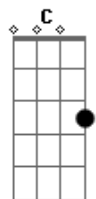

Katinguelê - Corpo Lúcido

tom:

Intro: ^{Dm G C}
_{E Am Dm}

^{E Am}
Como é difícil
_{Bm E Am}
Entender por que
_{Dm E}
Partiu sem me falar nada
_{Dm Bm E}
Nem bilhete pra dizer

^{E Am Bm}
Vou andar de encontro ao vento
_{E A}
Vou remar contra a maré
_{Em A Dm}
Pode ter tanto perigo
_{Eb Gb E}
O que eu quero é tentar de novo

^{Am Gm A Dm Eb}
Pode até me deixar desalentado
_{Gb E Bm}
Mas quero ter teu corpo lúcido
_{E Am Am Ab G}

Minha sede saciar mas vem

^G
Dar sentido ao meu viver
_{C Am}
Sei que errou sei perdoar
_{Bm E Am Ab G}
É quero de novo

^G
Sentir teus lábios entre os meus
_{C Am}
No teu calor me aquecer
_{Bm E Am Ab G}
É quero de novo

^G
Sentir saudade é tão ruim
_{C Am}
Se faz presente a solidão
_{Bm E Am}
É quero de novo

^{Am}
Outra vez te amar
_{Bm E}
É quero de novo

Acordes

© ukulele-chords.com