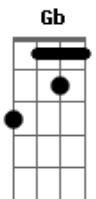

© ukulele-chords.com