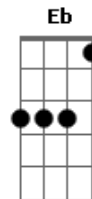

© ukulele-chords.com