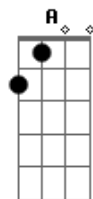

© ukulele-chords.com