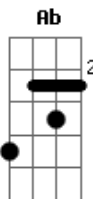

© ukulele-chords.com