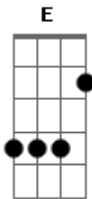

Katinguelê - Corpo Lúcido

tom:

Intro: **Dm** **G** **C**
E **Am** **Dm**

E **Am**
 Como é difícil
Bm7 **E** **Am**
 Entender por que
Dm **E**
 Partiu sem me falar nada
Dm **Bm7** **E**
 Nem bilhete pra dizer

E **Am** **Bm7**
 Vou andar de encontro ao vento
E **A**
 Vou remar contra a maré
Em7 **A** **Dm**
 Pode ter tanto perigo
Eb **Gb** **E**
 O que eu quero é tentar de novo

Am **Gm** **A** **Dm** **Eb**
 Pode até me deixar desalentado
Gb **E** **Bm7**
 Mas quero ter teu corpo lúcido
E **Am** **Am** **Ab** **G**

Minha sede saciar mas vem

G
 Dar sentido ao meu viver
C **Am**
 Sei que errou sei perdoar
Bm7 **E** **Am** **Ab** **G**
 É quero de novo

G
 Sentir teus lábios entre os meus
C **Am**
 No teu calor me aquecer
Bm7 **E** **Am** **Ab** **G**
 É quero de novo

G
 Sentir saudade é tão ruim
C **Am**
 Se faz presente a solidão
Bm7 **E** **Am**
 É quero de novo

Am
 Outra vez te amar
Bm7 **E**
 É quero de novo

Acordes

© ukulele-chords.com

© ukulele-chords.com

© ukulele-chords.com