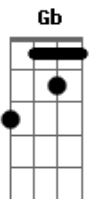

© ukulele-chords.com