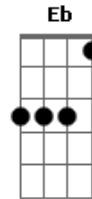

© ukulele-chords.com