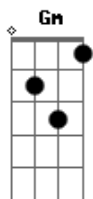

© ukulele-chords.com