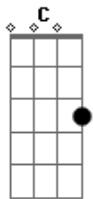

Katinguelê - Corpo Lúcido

tom:

Intro: **Dm** **G** **C**
E **Am** **Dm**

E **Am**
 Como é difícil
Bm7 **E** **Am**
 Entender por que
Dm **E**
 Partiu sem me falar nada
Dm **Bm7** **E**
 Nem bilhete pra dizer

E **Am** **Bm7**
 Vou andar de encontro ao vento
E **A**
 Vou remar contra a maré
Em7 **A** **Dm**
 Pode ter tanto perigo
Eb **Gb** **E**
 O que eu quero é tentar de novo

Am **Gm** **A** **Dm** **Eb**
 Pode até me deixar desalentado
Gb **E** **Bm7**
 Mas quero ter teu corpo lúcido
E **Am** **Am** **Ab** **G**

Minha sede saciar mas vem

G
 Dar sentido ao meu viver
C **Am**
 Sei que errou sei perdoar
Bm7 **E** **Am** **Ab** **G**
 É quero de novo

G
 Sentir teus lábios entre os meus
C **Am**
 No teu calor me aquecer
Bm7 **E** **Am** **Ab** **G**
 É quero de novo

G
 Sentir saudade é tão ruim
C **Am**
 Se faz presente a solidão
Bm7 **E** **Am**
 É quero de novo

Am
 Outra vez te amar
Bm7 **E**
 É quero de novo

Acordes

© ukulele-chords.com

© ukulele-chords.com

© ukulele-chords.com