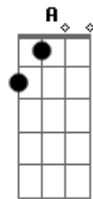

© ukulele-chords.com