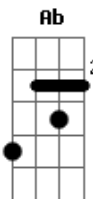

© ukulele-chords.com