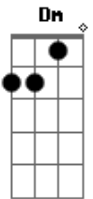

Katinguelê - Corpo Lúcido

tom:

Intro: **Dm** **G** **C**
E **Am** **Dm**

E **Am**
 Como é difícil
Bm7 **E** **Am**
 Entender por que
Dm **E**
 Partiu sem me falar nada
Dm **Bm7** **E**
 Nem bilhete pra dizer

E **Am** **Bm7**
 Vou andar de encontro ao vento
E **A**
 Vou remar contra a maré
Em7 **A** **Dm**
 Pode ter tanto perigo
Eb **Gb** **E**
 O que eu quero é tentar de novo

Am **Gm** **A** **Dm** **Eb**
 Pode até me deixar desalentado
Gb **E** **Bm7**
 Mas quero ter teu corpo lúcido
E **Am** **Am** **Ab** **G**

Minha sede saciar mas vem

G
 Dar sentido ao meu viver
C **Am**
 Sei que errou sei perdoar
Bm7 **E** **Am** **Ab** **G**
 É quero de novo

G
 Sentir teus lábios entre os meus
C **Am**
 No teu calor me aquecer
Bm7 **E** **Am** **Ab** **G**
 É quero de novo

G
 Sentir saudade é tão ruim
C **Am**
 Se faz presente a solidão
Bm7 **E** **Am**
 É quero de novo

Am
 Outra vez te amar
Bm7 **E**
 É quero de novo

Acordes

© ukulele-chords.com

© ukulele-chords.com

© ukulele-chords.com