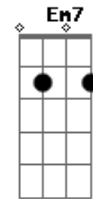

© ukulele-chords.com