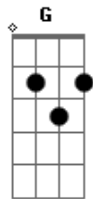

Katinguelê - Corpo Lúcido

tom:

Intro: **Dm** **G** **C**
E **Am** **Dm**

E **Am**
 Como é difícil
Bm7 **E** **Am**
 Entender por que
Dm **E**
 Partiu sem me falar nada
Dm **Bm7** **E**
 Nem bilhete pra dizer

E **Am** **Bm7**
 Vou andar de encontro ao vento
E **A**
 Vou remar contra a maré
Em7 **A** **Dm**
 Pode ter tanto perigo
Eb **Gb** **E**
 O que eu quero é tentar de novo

Am **Gm** **A** **Dm** **Eb**
 Pode até me deixar desalentado
Gb **E** **Bm7**
 Mas quero ter teu corpo lúcido
E **Am** **Am** **Ab** **G**

Minha sede saciar mas vem

G
 Dar sentido ao meu viver
C **Am**
 Sei que errou sei perdoar
Bm7 **E** **Am** **Ab** **G**
 É quero de novo

G
 Sentir teus lábios entre os meus
C **Am**
 No teu calor me aquecer
Bm7 **E** **Am** **Ab** **G**
 É quero de novo

G
 Sentir saudade é tão ruim
C **Am**
 Se faz presente a solidão
Bm7 **E** **Am**
 É quero de novo

Am
 Outra vez te amar
Bm7 **E**
 É quero de novo

Acordes

© ukulele-chords.com

© ukulele-chords.com

© ukulele-chords.com