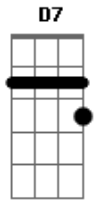

© ukulele-chords.com