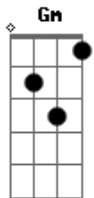

© ukulele-chords.com