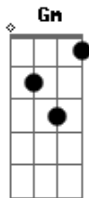

© ukulele-chords.com