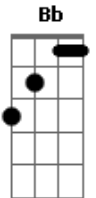

© ukulele-chords.com