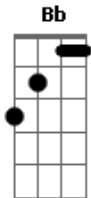

© ukulele-chords.com