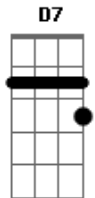

© ukulele-chords.com