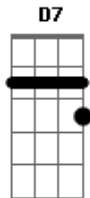

© ukulele-chords.com

© ukulele-chords.com