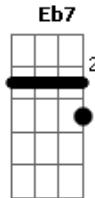

© ukulele-chords.com