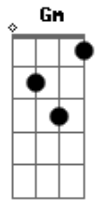

© ukulele-chords.com