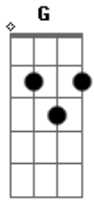

Katinguelê - Bem No Íntimo

tom:

Intro: G A7 Gbm B7
Em A7 Gbm B7 Em

A7(5#) D Am
Só pra te conhecer
D7 G Gm
Eu pude acreditar
C7 Am
E até me acostumei
Eb7 Em
Com o amor, com a dor
A7 D Gbm Em
Que eu tinha pra dar

A7(5#) D Am
Mas você foi tão cruel (cruel)
D7 G Gm
Não me deixou falar (falar)
C7 Am Eb7
Nem revelar de vez o amor
Em A7 D Bm

0 amor que eu tinha pra dar
Bbm Am D7
Você não soube entender

G
Eu juro
Gm Gbm
Não vou deixar mais você usar
F Em
Meu sentimento pra lhe agradecer
A7 Am D7
Quem sabe assim você possa até mudar

G
Eu sei
Gm Gbm
Tínhamos tudo pra ser feliz
F Em
Eu te propus e você não quis
A7 Am D7
Não adianta me procurar

Acordes

ukulele-chords.com

ukulele-chords.com

ukulele-chords.com

ukulele-chords.com

ukulele-chords.com