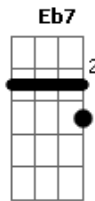

ukulele-chords.com