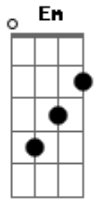

ukulele-chords.com