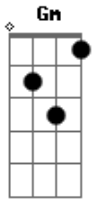

ukulele-chords.com