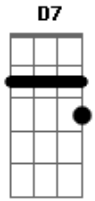

ukulele-chords.com