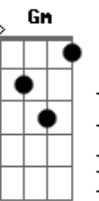

© ukulele-chords.com