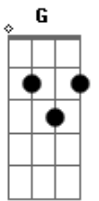

Katinguelê - Bem No Íntimo

tom:

Intro: G A7 Gbm7 B7 Em
Em7 A7 Gbm7 B7 Em

A7(5#) D7M Am7
Só pra te conhecer
D7 G7M Gm7
Eu pude acreditar
C7 Am
E até me acostumei
Eb7 Em7
Com o amor, com a dor
A7 D7M Gbm7 Em7
Que eu tinha pra dar

A7(5#) D7M Am7
Mas você foi tão cruel (cruel)
D7 G7M Gm7
Não me deixou falar (falar)
C7 Am Eb7
Nem revelar de vez o amor
Em7 A7 D7M Bm7

O amor que eu tinha pra dar
Bbm7 Am7 D7
Você não soube entender

G
Eu juro
Gm Gbm
Não vou deixar mais você usar
F Em
Meu sentimento pra lhe agradecer
A7 Am D7
Quem sabe assim você possa até mudar

G
Eu sei
Gm Gbm
Tínhamos tudo pra ser feliz
F Em
Eu te propus e você não quis
A7 Am D7
Não adianta me procurar

Acordes

© ukulele-chords.com

© ukulele-chords.com

© ukulele-chords.com

© ukulele-chords.com

© ukulele-chords.com