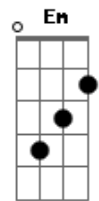

© ukulele-chords.com