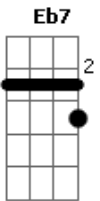

© ukulele-chords.com