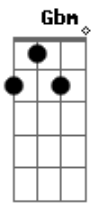

© ukulele-chords.com