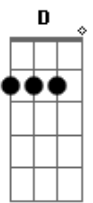

A7 Am D7
Não adianta me procurar (me procurar)

D Am
Só pra te conhecer
D7 G Gm
Eu pude acreditar
Gbm
E até me acostumei
B7 E7
Com o amor, com a dor
A7 D A7
Que eu tinha pra dar
A7 D Am
Mas você foi tão cruel (cruel)
D7 G Gm
Não me deixou falar (falar)
Gbm B7 E7
Nem revelar de vez o amor (amor)
A7 D
Que eu tinha pra dar
Am D7
(Você não soube me entender)
G Gm Gbm
Eu juro não vou deixar mais você usar
B7 E7
Meus sentimentos pra lhe agradar
A7 Am D7
Quem sabe assim você possa até mudar
G
Eu sei
C7 Gbm
Tivemos tudo pra ser feliz
F Em
Eu te propus, mas você não quis
A7 Am D7
Não adianta me procurar (me procurar)
G Gm Gbm
Eu juro não vou deixar mais você usar
B7 E7
Meus sentimentos pra lhe agradar
A7 Am D7
Quem sabe assim você possa até mudar
G
Eu sei
C7 Gbm
Tivemos tudo pra ser feliz
F Em
Eu te propus, mas você não quis
A7 Am D7
Não adianta me procurar (me procurar)

Acordes

© ukulele-chords.com