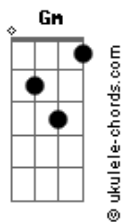

© ukulele-chords.com