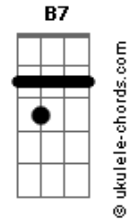

© ukulele-chords.com