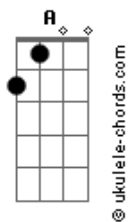

© ukulele-chords.com