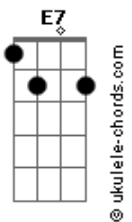

© ukulele-chords.com