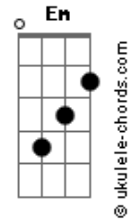

© ukulele-chords.com