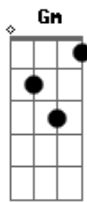

© ukulele-chords.com