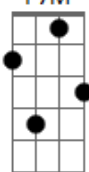

Katinguelê - Axé a Sua Fé

tom:

Intro: C Em E7
Am A7 Dm G7

C Am
Vim dividir minha liberdade

F
Quebrei suas correntes

G7
Queimei suas senzalas

C Am
Trago em minhas mãos a sua marca

F
Com elas fiz um samba

G7

Acordes

F7M

© ukulele-chords.com

C