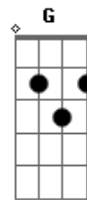

© ukulele-chords.com