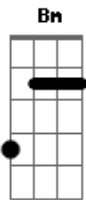

Kátia - Jogo Marcado

Tom: A
Intro: D Bm D Bm Em A D

D Gbm Bm B
O amor é uma grande alegria que acaba em tristeza
Em G A
É um jogo marcado onde a gente não pode vencer

D Gbm Bm B
De repente o destino se vem pondo as cartas na mesa
Em G A
Nesse jogo da vida, um dos dois sempre tem que sofrer

Bm G D Bm B
Apostei tudo em nosso amor, sem pensar em ti perder
Em A D
O meu coração era só você
Bm G D Gbm Bm B
Apostei tudo em nós dois, num momento de paixão

Em A D A
Eu acreditei, numa ilusão

D G D
Há... fogo que não quer passar
G D Bm Em A
Sinto esse amor me queimar, mas continuo pensando em você
D G D
Há... jogo que não sei perder
G D Bm Em
Sonho que me faz sofrer, mas eu faria isso tudo outra vez
A D
só pra ter de novo você!

(D Bm D Bm Em A D G A)

Bm G
Apostei tudo em nosso amor

Acordes

© ukulele-chords.com

© ukulele-chords.com

© ukulele-chords.com

© ukulele-chords.com

© ukulele-chords.com