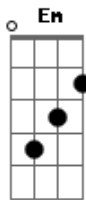

© ukulele-chords.com