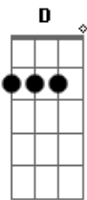

© ukulele-chords.com