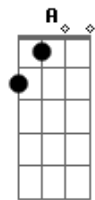

Kátia - Jogo Marcado

Tom: A
Intro: D Bm D Bm Em A D

D Gbm Bm B
O amor é uma grande alegria que acaba em tristeza
Em G A
É um jogo marcado onde a gente não pode vencer

D Gbm Bm B
De repente o destino se vem pondo as cartas na mesa
Em G A
Nesse jogo da vida, um dos dois sempre tem que sofrer

Bm G D Bm B
Apostei tudo em nosso amor, sem pensar em ti perder
Em A D
O meu coração era só você
Bm G D Gbm Bm B
Apostei tudo em nós dois, num momento de paixão

Em A D A
Eu acreditei, numa ilusão

D G D
Há... fogo que não quer passar
G D Bm Em A
Sinto esse amor me queimar, mas continuo pensando em você
D G D
Há... jogo que não sei perder
G D Bm Em
Sonho que me faz sofrer, mas eu faria isso tudo outra vez
A D
só pra ter de novo você!

(D Bm D Bm Em A D G A)

Bm G
Apostei tudo em nosso amor

Acordes