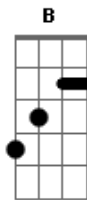

Kátia - Jogo Marcado

Tom: A
Intro: D Bm D Bm Em A D

D Gbm Bm B
O amor é uma grande alegria que acaba em tristeza
Em G A
É um jogo marcado onde a gente não pode vencer

D Gbm Bm B
De repente o destino se vem pondo as cartas na mesa
Em G A
Nesse jogo da vida, um dos dois sempre tem que sofrer

Bm G D Bm B
Apostei tudo em nosso amor, sem pensar em ti perder
Em A D
O meu coração era só você
Bm G D Gbm Bm B
Apostei tudo em nós dois, num momento de paixão

Em A D A
Eu acreditei, numa ilusão

D G D
Há... fogo que não quer passar
G D Bm Em A
Sinto esse amor me queimar, mas continuo pensando em você
D G D
Há... jogo que não sei perder
G D Bm Em
Sonho que me faz sofrer, mas eu faria isso tudo outra vez
A D
só pra ter de novo você!

(D Bm D Bm Em A D G A)

Bm G
Apostei tudo em nosso amor

Acordes

© ukulele-chords.com

© ukulele-chords.com

© ukulele-chords.com

© ukulele-chords.com

© ukulele-chords.com