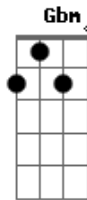

Bm G D Bm B
Apostei tudo em nosso amor, sem pensar em ti perder
Em A D
O meu coração era só você
Bm G D Gbm Bm B
Apostei tudo em nós dois, num momento de paixão

Em A D A
Eu acreditei, numa ilusão

D G D
Há... fogo que não quer passar
G D Bm Em A
Sinto esse amor me queimar, mas continuo pensando em você
D G D
Há... jogo que não sei perder
G D Bm Em
Sonho que me faz sofrer, mas eu faria isso tudo outra vez
A D
só pra ter de novo você!

(D Bm D Bm Em A D G A)

Bm G
Apostei tudo em nosso amor

Acordes

© ukulele-chords.com

© ukulele-chords.com

© ukulele-chords.com

© ukulele-chords.com

© ukulele-chords.com