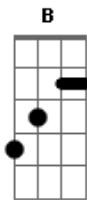

Kátia - Jogo Marcado

Tom: A
Intro: D Bm D Bm Em A D

D Gbm Bm B
O amor é uma grande alegria que acaba em tristeza
Em G A
É um jogo marcado onde a gente não pode vencer

D Gbm Bm B
De repente o destino se vem pondo as cartas na mesa
Em G A
Nesse jogo da vida, um dos dois sempre tem que sofrer

Bm G D Bm B
Apostei tudo em nosso amor, sem pensar em ti perder
Em A D
O meu coração era só você
Bm G D Gbm Bm B
Apostei tudo em nós dois, num momento de paixão

Em A D A
Eu acreditei, numa ilusão

D G D
Há... fogo que não quer passar
G D Bm Em A
Sinto esse amor me queimar, mas continuo pensando em você
D G D
Há... jogo que não sei perder
G D Bm Em
Sonho que me faz sofrer, mas eu faria isso tudo outra vez
A D
só pra ter de novo você!

(D Bm D Bm Em A D G A)

Bm G
Apostei tudo em nosso amor

Acordes

© ukulele-chords.com

© ukulele-chords.com

© ukulele-chords.com

© ukulele-chords.com

© ukulele-chords.com