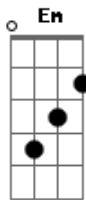

Kátia - Jogo Marcado

Tom: A
Intro: D Bm D Bm Em A D

D Gbm Bm B
O amor é uma grande alegria que acaba em tristeza
Em G A
É um jogo marcado onde a gente não pode vencer

D Gbm Bm B
De repente o destino se vem pondo as cartas na mesa
Em G A
Nesse jogo da vida, um dos dois sempre tem que sofrer

Bm G D Bm B
Apostei tudo em nosso amor, sem pensar em ti perder
Em A D
O meu coração era só você
Bm G D Gbm Bm B
Apostei tudo em nós dois, num momento de paixão

Em A D A
Eu acreditei, numa ilusão

D G D
Há... fogo que não quer passar
G D Bm Em A
Sinto esse amor me queimar, mas continuo pensando em você
D G D
Há... jogo que não sei perder
G D Bm Em
Sonho que me faz sofrer, mas eu faria isso tudo outra vez
A D
só pra ter de novo você!

(D Bm D Bm Em A D G A)

Bm G
Apostei tudo em nosso amor

Acordes

© ukulele-chords.com

© ukulele-chords.com

© ukulele-chords.com

© ukulele-chords.com

© ukulele-chords.com