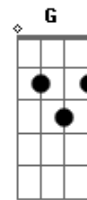

© ukulele-chords.com