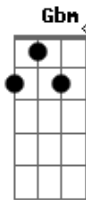

Bm G D Bm B
Apostei tudo em nosso amor, sem pensar em ti perder
Em A D
O meu coração era só você
Bm G D Gbm Bm B
Apostei tudo em nós dois, num momento de paixão

Em A D A
Eu acreditei, numa ilusão

D G D
Há... fogo que não quer passar
G D Bm Em A
Sinto esse amor me queimar, mas continuo pensando em você
D G D
Há... jogo que não sei perder
G D Bm Em
Sonho que me faz sofrer, mas eu faria isso tudo outra vez
A D
só pra ter de novo você!

(D Bm D Bm Em A D G A)

Bm G
Apostei tudo em nosso amor

Acordes

© ukulele-chords.com

© ukulele-chords.com

© ukulele-chords.com

© ukulele-chords.com

© ukulele-chords.com