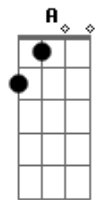

Kátia - Jogo Marcado

Tom: A

Intro: D Bm D Bm Em A D

D Gbm Bm B
O amor é uma grande alegria que acaba em tristeza
Em G A
É um jogo marcado onde a gente não pode vencer

D Gbm Bm B
De repente o destino se vem pondo as cartas na mesa
Em G A
Nesse jogo da vida, um dos dois sempre tem que sofrer

Bm G D Bm B
Apostei tudo em nosso amor, sem pensar em ti perder
Em A D

Bm G D Gbm Bm B
O meu coração era só você
Apostei tudo em nós dois, num momento de paixão

Em A D A
Eu acreditei, numa ilusão

D G D
Há... fogo que não quer passar
G D Bm Em A
Sinto esse amor me queimar, mas continuo pensando em você
D G D
Há... jogo que não sei perder
G D Bm Em
Sonho que me faz sofrer, mas eu faria isso tudo outra vez
A D
só pra ter de novo você!

(D Bm D Bm Em A D G A)

Bm G
Apostei tudo em nosso amor

Acordes