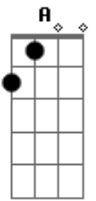

Kátia Regina - Te Amei

tom:

Intro: E A Dbm A
E A Dbm Gb

Neste mundo tereis aflições
Mas não temas venci por você
Você pode até chorar
Tuas lágrimas venho recolher

Vinde a mim você que está cansado
Vinde a mim apago o teu passado
Sonhei, com você

Filho te chamei para vencer
Te amei ,sempre te amei
Me entreguei, meu sangue derramei
Por amar Você
Pobre pecador
Tenho paz, que o mundo
Não pode te dar
Tenho amor, te dou a vida eterna
Basta se entregar e abrir o coração

Acordes

© ukulele-chords.com

© ukulele-chords.com

© ukulele-chords.com

© ukulele-chords.com

© ukulele-chords.com

© ukulele-chords.com

© ukulele-chords.com