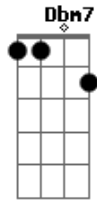

© ukulele-chords.com