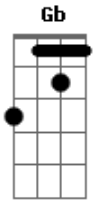

© ukulele-chords.com

© ukulele-chords.com