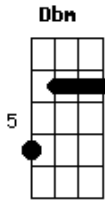

© ukulele-chords.com